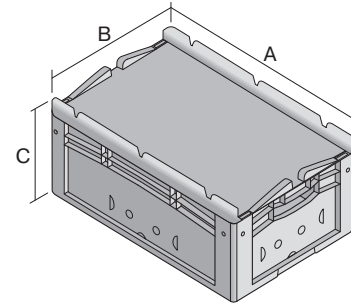

Eurostapelbehälter XL, mit einteiligem Klappdeckel und Schnappverschluss

XL43221ASDV | Datenblatt

Pos. Abmessungen, Toleranzen nach DIN 16901

Pos.	Abmessungen, Toleranzen nach DIN 16901	
A	Außenlänge oben	400 mm
B	Außenbreite oben	300 mm
C	Höhe	238 mm

Eigenschaften *Belastungsangaben nach EN 13117

Eigengewicht	1,72 kg
*Auflast	250 kg
*Inhaltsbelastung	30 kg
Volumen	19 Liter
Garantie	5 year BITO QUALITY
ESD	ESD auf Anfrage
Temperaturbeständigkeit	-20°C bis +80°C
Lebensmittelecht	✓
Material	PP
Lagerartikel	✓
Stück/VE	1
Farbe	blau
Bestell-Nr.	43-22260

Weitere Farben / Sonderfarben auf Anfrage

Abmessungen, Toleranzen nach DIN 16901

Außenlänge oben	400 mm
Außenbreite oben	300 mm
Höhe	238 mm
Innenlänge oben	368 mm
Innenbreite oben	268 mm
Innenlänge unten	359 mm
Innenbreite unten	259 mm
Innenhöhe	217 mm

Bedruckung

Tampondruck Vorderseite	40 x 180 mm
Tampondruck Rückseite	40 x 180 mm
Tampondruck Längsseite	40 x 230 mm
Heißprägung Vorderseite	40 x 180 mm
Heißprägung Rückseite	40 x 230 mm
Heißprägung Längsseite	40 x 230 mm
Spritzprägung Längsseite	25 x 130 mm