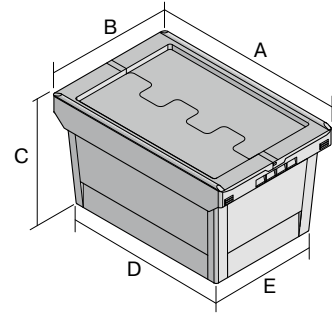

Mehrwegbehälter MB - Rippenboden, mit anschnarntem zweiteiligem Klappdeckel

MBD86421R | Datenblatt

Pos. Abmessungen, Toleranzen nach DIN 16901

Pos.	Abmessungen, Toleranzen nach DIN 16901	
A	Außenlänge oben	800 mm
B	Außenbreite oben	600 mm
C	Höhe	453 mm
D	Bodenlänge außen	690 mm
E	Bodenbreite außen	508 mm

Eigenschaften *Belastungsangaben nach EN 13117

Eigengewicht	8,59 kg
*Aufflast	300 kg
*Inhaltsbelastung	75 kg
Volumen	147 Liter
Garantie	5 year BITO QUALITY
ESD	ESD auf Anfrage
Temperaturbeständigkeit	-20°C bis +80°C
Lebensmittelecht	✓
Material	PP
Lagerartikel	-
Stück/Palette	24
Stück/VE	1
Farbe	taubenblau
Bestell-Nr.	6-15259

Weitere Farben / Sonderfarben auf Anfrage

Abmessungen, Toleranzen nach DIN 16901

Außenlänge oben	800 mm
Außenbreite oben	600 mm
Höhe	453 mm
Innenlänge oben	742 mm
Innenbreite oben	560 mm
Innenlänge unten	682 mm
Innenbreite unten	500 mm
Nutzbare Innenhöhe im Stapel/gestapelt	389 mm
Höhe Stapelrand	70 mm

Bedruckung

Tampondruck Vorderseite	250 x 100 mm
Tampondruck Rückseite	250 x 100 mm
Tampondruck Längsseite	250 x 100 mm
Siebdruck Vorderseite	430 x 210 mm
Siebdruck Rückseite	430 x 210 mm
Siebdruck Längsseite	600 x 200 mm
Heißprägung Vorderseite	250 x 100 mm
Heißprägung Rückseite	250 x 100 mm
Heißprägung Längsseite	250 x 100 mm
Spritzprägung Längsseite	225 x 95 mm