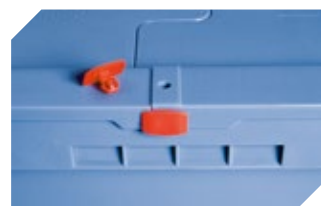

Bedruckung

Tampondruck Vorderseite	250 x 100 mm
Tampondruck Rückseite	250 x 100 mm
Tampondruck Längsseite	250 x 100 mm
Siebdruck Vorderseite	430 x 210 mm
Siebdruck Rückseite	430 x 210 mm
Siebdruck Längsseite	600 x 200 mm
Heißprägung Vorderseite	250 x 100 mm
Heißprägung Rückseite	250 x 100 mm
Heißprägung Längsseite	250 x 100 mm
Spritzprägung Längsseite	225 x 95 mm

Information & Service
www.bito.com

BITO
LAGERTECHNIK

Mehrwegbehälter MB - Rippenboden, mit anschnarntem zweiteiligem Klappdeckel

MBD86421R | Zubehör

Plomben
MBP1 - für BITOBOX MB
6-10810

Etikettenabdeckungen
für Mehrwegbehälter MB
B 60 x H 80.4 mm
6-15244

Verbindungsclips
6-15625

Plomben
MBP2 - für BITOBOX MB
6-15705

Plomben
MBP2-L - für BITOBOX MB, XL, SL
6-19162

Kufensets
für Mehrwegbehälter MB
L 800 x B 600 mm
6-19330

Transportroller
für Mehrwegbehälter 800 x 400 mm
und 800 x 600 mm
L 720 x B 540 mm
6-19439

Verschluss-Clips
für BITOBOX MB
6-20299

Etikettentaschen
selbstklebend
2 Seiten offen
L 145 x B 100 mm
46-21108

Barcode-Plomben
MBP3 - für alle Mehrwegbehälter
MB-Größen und XL-Behälter 800 x
600 mm
6-31550