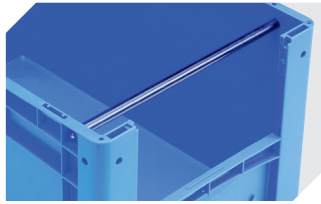

# Eurostapelbehälter XL, mit stirnseitiger Sicht-/Entnahmeöffnung XL64324 | Zubehör

**Etiketten**  
für BITOBOX XL und KLT mit einer  
Mindesthöhe von 170 mm  
B 210 x H 74 mm  
**43-14557**

**Sichtscheiben**  
für Eurostapelbehälter XL  
**43-18587**

**Etikettenabdeckungen**  
für Eurostapelbehälter XL und  
Kleinladungsträger KLT  
B 209 x H 67 mm  
**9-20053**

**Auflagedeckel**  
für Eurostapelbehälter XL  
L 600 x B 400 mm  
**43-20301**

**Griffverschlüsse**  
für Eurostapelbehälter XL Höhe 320  
und 420 mm  
**43-31448**