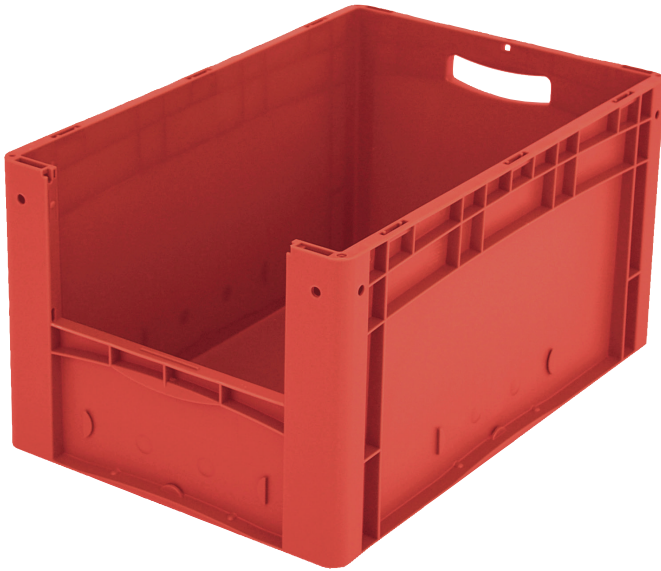

# Eurostapelbehälter XL, mit stirnseitiger Sicht-/Entnahmeöffnung

## XL64324 | Datenblatt

Pos. Abmessungen, Toleranzen nach DIN 16901

Pos.	Abmessungen, Toleranzen nach DIN 16901	
A	Außenlänge oben	600 mm
B	Außenbreite oben	400 mm
C	Höhe	320 mm
F	Breite der Sicht-/Entnahmeöffnung	274 mm
G	Höhe der Sicht-/Entnahmeöffnung	156 mm

Eigenschaften	*Belastungsangaben nach EN 13117
Eigengewicht	2,35 kg
*Auflast	250 kg
*Inhaltsbelastung	20 kg
Volumen	62 Liter
Garantie	5 year BITO QUALITY
ESD	ESD auf Anfrage
Temperaturbeständigkeit	-20°C bis +90°C
Lebensmittelecht	✓
Material	PP
Lagerartikel	✓
Stück/VE	1
Farbe	rot
Bestell-Nr.	43-14991

# Eurostapelbehälter XL, mit stirnseitiger Sicht-/Entnahmeöffnung XL64324 | Zubehör

**Etiketten**  
für BITOBOX XL und KLT mit einer  
Mindesthöhe von 170 mm  
B 210 x H 74 mm  
**43-14557**

**Sichtscheiben**  
für Eurostapelbehälter XL  
**43-18587**