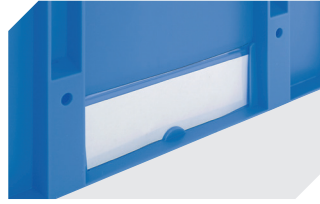

# Eurostapelbehälter XL, mit stirnseitiger Sicht-/Entnahmeöffnung XL64324 | Zubehör

**Etiketten**  
für BITOBOX XL und KLT mit einer  
Mindesthöhe von 170 mm  
B 210 x H 74 mm  
**43-14557**

**Sichtscheiben**  
für Eurostapelbehälter XL  
**43-18587**

**Etikettenabdeckungen**  
für Eurostapelbehälter XL und  
Kleinladungsträger KLT  
B 209 x H 67 mm  
**9-20053**

**Auflagedeckel**  
für Eurostapelbehälter XL  
L 600 x B 400 mm  
**43-20301**

**Griffverschlüsse**  
für Eurostapelbehälter XL Höhe 320  
und 420 mm  
**43-31448**