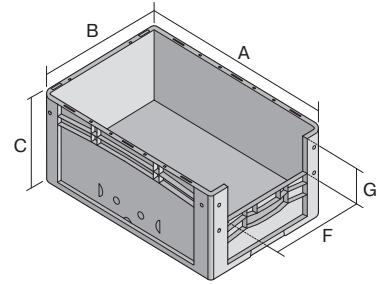

# Eurostapelbehälter XL, mit stirnseitiger Sicht-/Entnahmeöffnung

## XL64324 | Datenblatt

Pos. Abmessungen, Toleranzen nach DIN 16901

Pos.	Abmessungen, Toleranzen nach DIN 16901	
A	Außenlänge oben	600 mm
B	Außenbreite oben	400 mm
C	Höhe	320 mm
F	Breite der Sicht-/Entnahmeöffnung	274 mm
G	Höhe der Sicht-/Entnahmeöffnung	156 mm

Eigenschaften	*Belastungsangaben nach EN 13117
Eigengewicht	2,35 kg
*Auflast	250 kg
*Inhaltsbelastung	20 kg
Volumen	62 Liter
Garantie	5 year BITO QUALITY
ESD	ESD auf Anfrage
Temperaturbeständigkeit	-20°C bis +90°C
Lebensmittelecht	✓
Material	PP
Lagerartikel	✓
Stück/VE	1
Farbe	rot
Bestell-Nr.	43-14991

Abmessungen, Toleranzen nach DIN 16901

Außenlänge oben	600 mm
Außenbreite oben	400 mm
Höhe	320 mm
Innenlänge oben	568 mm
Innenbreite oben	368 mm
Innenhöhe	316 mm
Sicht-/Entnahmeöffnung B x H	274 x 156 mm