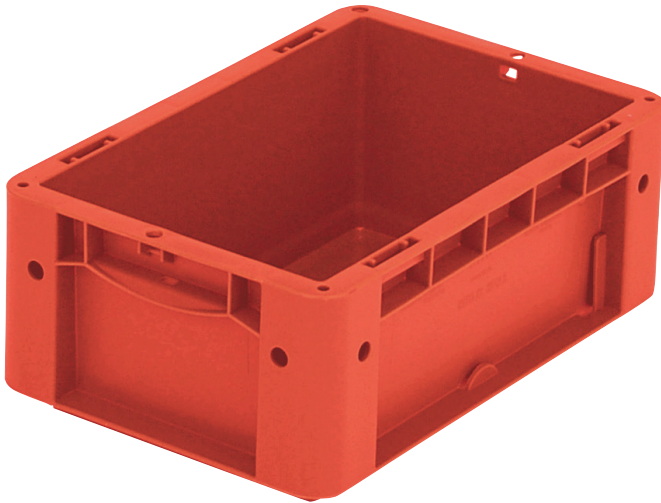

Bacs gerbables norme Europe, série XL, modèle standard

XL32121 | Fiche technique

Pos. Dimensions, tolérances conformes à la norme DIN 16901

Pos.	Dimensions, tolérances conformes à la norme DIN 16901	
A	Longueur extérieure au bord sup.	300 mm
B	Largeur extérieure au bord sup.	200 mm
C	Hauteur	120 mm

Caractéristiques produit

Poids propre	0,46 kg
*Capacité de charge	15 kg
Volume	5,26 litres
Garantie	5 year BITO QUALITY
ESD	Version ESD sur demande
Résistance thermique	-20°C à +80°C
Sécurité alimentaire	✓
Matériau	PP
Article en stock	✓
pcs/lot	1
coloris	rouge
Réf.	43-15239

* Les données de capacité de charge selon la norme EN 13117 se réfèrent à une température ambiante de 23 °C.

Dimensions, tolérances conformes à la norme DIN 16901

Longueur extérieure au bord sup.	300 mm
Largeur extérieure au bord sup.	200 mm
Hauteur	120 mm
Longueur intérieure au bord supérieur	268 mm
Largeur intérieure au bord sup.	168 mm
Longueur intérieure à la base	256 mm
Largeur intérieure à la base	156 mm
Hauteur intérieure	117 mm

Information & Service
www.bito.com

BITO
LAGERTECHNIK

Bacs gerbables norme Europe, série XL, modèle standard

XL32121 | Accessoires

Coiffes pour conteneurs palettisés
l 1220 x l 820 mm
9-18421

Couvercles indépendants
pour bacs gerbables norme Europe,
série XL
l 300 x l 200 mm
43-30392