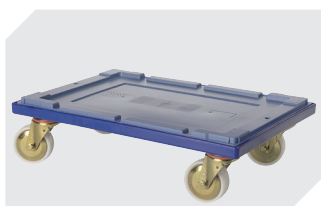

Caractéristiques produit

Poids propre	2,23 kg
*Capacité de charge	30 kg
Volume	47 litres
Garantie	5 year BITO QUALITY
ESD	Version ESD sur demande
Résistance thermique	-20°C à +90°C
Sécurité alimentaire	✓
Matériau	PP
Article en stock	✓
Pièces/palette	104
pcs/lot	1
coloris	bleu-gris
Réf.	6-11088

Information & Service
www.bito.com

BITO
 LAGERTECHNIK

Bacs de distribution, série MB, modèle standard

MB64271 | Accessoires

Couvercle coiffant
pour bacs de distribution, série MB
l 600 x l 400 mm
6-30276

Plateaux roulants
pour bacs de distribution MB
600 x 400 mm
l 620 x l 420 mm
6-15510