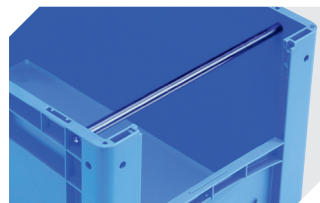

# Eurostapelbehälter XL, mit stirnseitiger Sicht-/Entnahmeöffnung XL43274 | Zubehör

**Etiketten**  
für BITOBOX XL und KLT mit einer  
Mindesthöhe von 170 mm  
B 210 x H 74 mm  
**43-14557**

**Transportroller**  
Material Rad: PP  
L 620 x B 420 mm  
**43-1491**

**Sichtscheiben**  
für Eurostapelbehälter XL  
**43-18585**

**Etikettenabdeckungen**  
für Eurostapelbehälter XL und  
Kleinladungsträger KLT  
B 209 x H 67 mm  
**9-20053**

**Auflagedeckel**  
für Eurostapelbehälter XL  
L 400 x B 300 mm  
**43-20303**

**Griffverschlüsse**  
für Eurostapelbehälter XL Höhe 170,  
220 und 270 mm  
**43-31450**

**Tragestangen**  
für Eurostapelbehälter XL  
für Eurostapelbehälter BN  
L 267 x Ø 15 mm  
**43-9409**