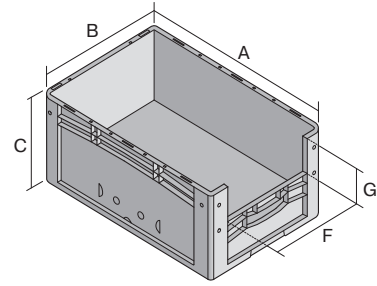

# Eurostapelbehälter XL, mit stirnseitiger Sicht-/Entnahmeöffnung

## XL43274 | Datenblatt

Pos. Abmessungen, Toleranzen nach DIN 16901

Pos.	Abmessungen, Toleranzen nach DIN 16901	
A	Außenlänge oben	400 mm
B	Außenbreite oben	300 mm
C	Höhe	270 mm
F	Breite der Sicht-/Entnahmeöffnung	212 mm
G	Höhe der Sicht-/Entnahmeöffnung	131 mm

Eigenschaften	*Belastungsangaben nach EN 13117
Eigengewicht	1,30 kg
*Auflast	200 kg
*Inhaltsbelastung	20 kg
Volumen	24 Liter
Garantie	5 year BITO QUALITY
ESD	ESD auf Anfrage
Temperaturbeständigkeit	-20°C bis +80°C
Lebensmittelecht	✓
Material	PP
Lagerartikel	✓
Stück/VE	1
Farbe	blau
Bestell-Nr.	43-14984

Abmessungen, Toleranzen nach DIN 16901

Außenlänge oben	400 mm
Außenbreite oben	300 mm
Höhe	270 mm
Innenlänge oben	368 mm
Innenbreite oben	268 mm
Innenhöhe	267 mm
Sicht-/Entnahmeöffnung B x H	212 x 131 mm