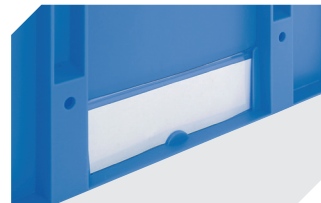

# Eurostapelbehälter XL, mit stirnseitiger Sicht-/Entnahmeöffnung XL43274 | Zubehör

**Etiketten**  
für BITOBOX XL und KLT mit einer  
Mindesthöhe von 170 mm  
B 210 x H 74 mm  
**43-14557**

**Transportroller**  
Material Rad: PP  
L 620 x B 420 mm  
**43-1491**

**Sichtscheiben**  
für Eurostapelbehälter XL  
**43-18585**

**Etikettenabdeckungen**  
für Eurostapelbehälter XL und  
Kleinladungsträger KLT  
B 209 x H 67 mm  
**9-20053**

**Auflagedeckel**  
für Eurostapelbehälter XL  
L 400 x B 300 mm  
**43-20303**