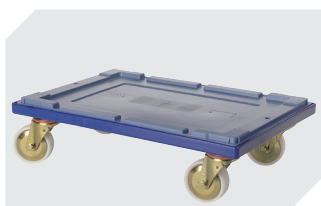

Caractéristiques produit

Poids propre	1,11 kg
Capacité de gerbage*	100 kg
*Capacité de charge	15 kg
Volume	5 litres
Garantie	5 year BITO QUALITY
ESD	Version ESD sur demande
Résistance thermique	-20°C à +90°C
Sécurité alimentaire	✓
Matériau	PP
Article en stock	✓
Pièces/palette	240
pcs/lot	1
coloris	bleu-gris
Réf.	6-5017

Autres coloris / coloris spéciaux disponibles sur demande

Information & Service
www.bito.com

BITO
LAGERTECHNIK

Bacs de distribution, série MB, avec couvercle double rabat intégré

MBD32151 | Accessoires

Scellés de sécurité
MBP1 - pour la BITOBOX MB
6-10810

Plateaux roulants
pour bacs de distribution MB
600 x 400 mm
l 620 x l 420 mm
6-15510

Clips de fermeture
6-15625

Scellés de sécurité
MBP2 - pour la BITOBOX MB
6-15705

Scellés de sécurité
MBP2-L - pour la BITOBOX MB, XL, SL
6-19162