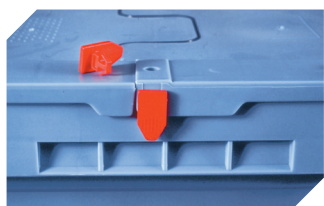

Caractéristiques produit

Poids propre	1,11 kg
Capacité de gerbage*	100 kg
*Capacité de charge	15 kg
Volume	5 litres
Garantie	5 year BITO QUALITY
ESD	Version ESD sur demande
Résistance thermique	-20°C à +90°C
Sécurité alimentaire	✓
Matériau	PP
Article en stock	✓
Pièces/palette	240
pcs/lot	1
coloris	bleu-gris
Réf.	6-5017

Marquage

Marquage par tamponnage en façade	70 x 30 mm
Marquage par tamponnage au dos	70 x 30 mm
Marquage par tamponnage grand côté	150 x 30 mm
Marquage à chaud grand côté	170 x 30 mm
Marquage par injection grand côté	80 x 20 mm

Autres coloris / coloris spéciaux disponibles sur demande

Information & Service
www.bito.com

BITO
LAGERTECHNIK

Bacs de distribution, série MB, avec couvercle double rabat intégré

MBD32151 | Accessoires

Scellés de sécurité
MBP1 - pour la BITOBOX MB
6-10810

Plateaux roulants
pour bacs de distribution MB
600 x 400 mm
l 620 x l 420 mm
6-15510

Clips de fermeture
6-15625

Scellés de sécurité
MBP2 - pour la BITOBOX MB
6-15705

Scellés de sécurité
MBP2-L - pour la BITOBOX MB, XL, SL
6-19162