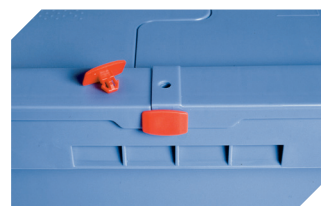

Caractéristiques produit

Poids propre	1,11 kg
Capacité de gerbage*	100 kg
*Capacité de charge	15 kg
Volume	5 litres
Garantie	5 year BITO QUALITY
ESD	Version ESD sur demande
Résistance thermique	-20°C à +90°C
Sécurité alimentaire	✓
Matériau	PP
Article en stock	✓
Pièces/palette	240
pcs/lot	1
coloris	bleu-gris
Réf.	6-5017

Autres coloris / coloris spéciaux disponibles sur demande

Information & Service
www.bito.com

BITO
LAGERTECHNIK

Bacs de distribution, série MB, avec couvercle double rabat intégré

MBD32151 | Accessoires

Scellés de sécurité
MBP1 - pour la BITOBOX MB
6-10810

Plateaux roulants
pour bacs de distribution MB
600 x 400 mm
l 620 x l 420 mm
6-15510

Clips de fermeture
6-15625

Scellés de sécurité
MBP2 - pour la BITOBOX MB
6-15705

Scellés de sécurité
MBP2-L - pour la BITOBOX MB, XL, SL
6-19162

Clips de fermeture
pour BITOBOX MB
6-20299

Pochettes porte-documents
fixation auto-adhésive
2 côtés ouverts
l 145 x l 100 mm
46-21108

Plombage à codes à barres
MBP3 - pour la BITOBOX MB toutes
dimensions et pour bacs XL 800 x
600 mm
6-31550