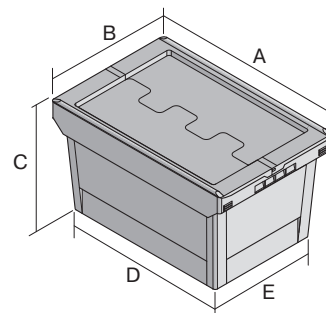

Bacs de distribution, série MB, avec couvercle double rabat intégré

MBD32151 | Fiche technique

Pos. Dimensions, tolérances conformes à la norme DIN 16901

Pos.	Dimensions, tolérances conformes à la norme DIN 16901	
A	Longueur extérieure au bord sup.	310 mm
B	Largeur extérieure au bord sup.	200 mm
C	Hauteur	170 mm
D	Longueur ext. base	218 mm
E	Largeur ext. base	140 mm

Caractéristiques produit

Poids propre	1,11 kg
Capacité de gerbage*	100 kg
*Capacité de charge	15 kg
Volume	5 litres
Garantie	5 year BITO QUALITY
ESD	Version ESD sur demande
Résistance thermique	-20°C à +90°C
Sécurité alimentaire	✓
Matériau	PP
Article en stock	✓
Pièces/palette	240
pcs/lot	1
coloris	bleu-gris
Réf.	6-5017

* Charges selon la norme EN 13117

Dimensions, tolérances conformes à la norme DIN 16901

Longueur extérieure au bord sup.	310 mm
Largeur extérieure au bord sup.	200 mm
Hauteur	170 mm
Longueur intérieure au bord supérieur	249 mm
Largeur intérieure au bord sup.	171 mm
Longueur intérieure à la base	212 mm
Largeur intérieure à la base	134 mm
Hauteur rebord de gerbage	50 mm

Marquage

Marquage par tamponnage en façade	70 x 30 mm
Marquage par tamponnage au dos	70 x 30 mm
Marquage par tamponnage grand côté	150 x 30 mm
Marquage à chaud grand côté	170 x 30 mm
Marquage par injection grand côté	80 x 20 mm