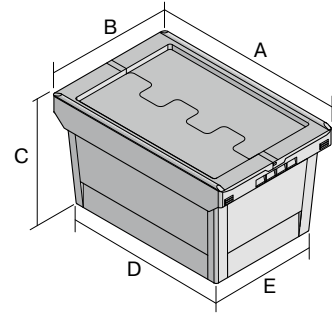

# Mehrwegbehälter MB, mit anschnarntem zweiteiligem Klappdeckel

## MBD43171 | Datenblatt

Pos. Abmessungen, Toleranzen nach DIN 16901

Pos.	Abmessungen, Toleranzen nach DIN 16901	
A	Außenlänge oben	410 mm
B	Außenbreite oben	300 mm
C	Höhe	190 mm
D	Bodenlänge außen	318 mm
E	Bodenbreite außen	240 mm

Eigenschaften	*Belastungsangaben nach EN 13117
Eigengewicht	1,30 kg
*Aufflast	150 kg
*Inhaltsbelastung	14 kg
Volumen	16 Liter
Garantie	5 year BITO QUALITY
ESD	ESD auf Anfrage
Temperaturbeständigkeit	-20°C bis +80°C
Lebensmittelecht	✓
Material	PP
Lagerartikel	-
Stück/Palette	120
Stück/VE	1
Farbe	taubenblau
Bestell-Nr.	6-16043

Weitere Farben / Sonderfarben auf Anfrage

Abmessungen, Toleranzen nach DIN 16901	
Außenlänge oben	410 mm
Außenbreite oben	300 mm
Höhe	190 mm
Innenlänge oben	349 mm
Innenbreite oben	271 mm
Innenlänge unten	313 mm
Innenbreite unten	235 mm
Nutzbare Innenhöhe im Stapel/gestapelt	150 mm
Höhe Stapelrand	50 mm