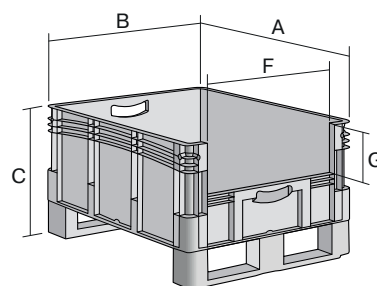

Bacs gerbables norme Europe, série XL, avec ouverture de prélèvement au petit côté et avec semelles

XL86324DKufe | Fiche technique

Pos. Dimensions, tolérances conformes à la norme DIN 16901

Pos.	Dimensions, tolérances conformes à la norme DIN 16901	
A	Longueur extérieure au bord sup.	800 mm
B	Largeur extérieure au bord sup.	600 mm
C	Hauteur	420 mm
F	Largeur ouverture de prélèvement	459 mm
G	Hauteur ouverture de prélèvement	153 mm

Caractéristiques produit

Poids propre	8,39 kg
Capacité de gerbage*	800 kg
*Capacité de charge	200 kg
Volume	121 litres
ESD	No
Résistance thermique	-20°C à +80°C
Sécurité alimentaire	✓
Matériau	PP

* Charges selon la norme EN 13117

Article en stock	✓
pcs/lot	1
coloris	bleu
Réf.	43-30249

Autres coloris / coloris spéciaux disponibles sur demande

Dimensions, tolérances conformes à la norme DIN 16901

Longueur extérieure au bord sup.	800 mm
Largeur extérieure au bord sup.	600 mm
Hauteur	420 mm
Longueur intérieure au bord supérieur	762 mm
Largeur intérieure au bord sup.	562 mm
Hauteur intérieure	301 mm
Ouverture de prélèvement l x H	459 x 153 mm

Information & Service
www.bito.com

BITO
LAGERTECHNIK

Bacs gerbables norme Europe, série XL, avec ouverture de prélèvement au petit côté et avec semelles

XL86324DKufe | Accessoires

Couvercle coiffant
pour bacs gerbables norme Europe,
série XL
l 800 x l 600 mm
43-14853