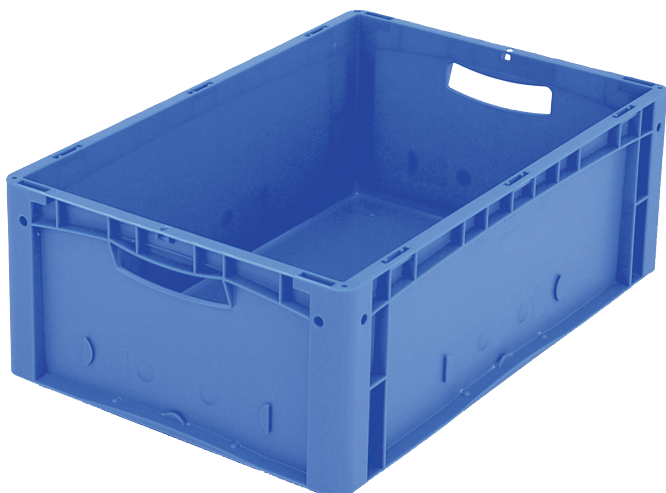

Eurostapelbehälter XL, Standardausführung XL64221 | Datenblatt

Pos. Abmessungen, Toleranzen nach DIN 16901

Pos.	Abmessungen, Toleranzen nach DIN 16901	
A	Außenlänge oben	600 mm
B	Außenbreite oben	400 mm
C	Höhe	220 mm

Eigenschaften

Eigengewicht	1,82 kg
*Auflast	300 kg
*Inhaltsbelastung	15 kg
Volumen	41 Liter
Garantie	5 year BITO QUALITY
ESD	ESD auf Anfrage
Temperaturbeständigkeit	-20°C bis +80°C
Lebensmittelecht	✓
Material	PP
Lagerartikel	✓
Stück/VE	1
Farbe	blau
Bestell-Nr.	43-18486

Information & Service
www.bito.com

BITO
LAGERTECHNIK

Eurostapelbehälter XL, Standardausführung **XL64221** | Zubehör

Palettenabdeckhauben
L 1220 x B 820 mm
9-18421

Auflagedeckel
für Eurostapelbehälter XL
L 600 x B 400 mm
43-20301