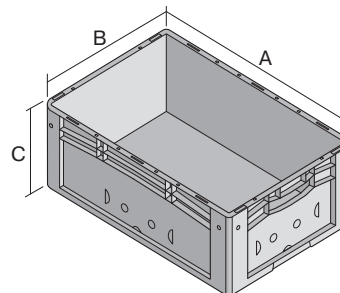

Eurostapelbehälter XL, Standardausführung XL64221 | Datenblatt

Pos. Abmessungen, Toleranzen nach DIN 16901

Pos.	Abmessungen, Toleranzen nach DIN 16901	
A	Außenlänge oben	600 mm
B	Außenbreite oben	400 mm
C	Höhe	220 mm

Eigenschaften

Eigengewicht	1,82 kg
*Auflast	300 kg
*Inhaltsbelastung	15 kg
Volumen	41 Liter
Garantie	5 year BITO QUALITY
ESD	ESD auf Anfrage
Temperaturbeständigkeit	-20°C bis +80°C
Lebensmittelecht	✓
Material	PP
Lagerartikel	✓
Stück/VE	1
Farbe	blau
Bestell-Nr.	43-18486

*Belastungsangaben nach EN 13117 bei 23°C Umgebungstemperatur

Abmessungen, Toleranzen nach DIN 16901

Außenlänge oben	600 mm
Außenbreite oben	400 mm
Höhe	220 mm
Innenlänge oben	568 mm
Innenbreite oben	368 mm
Innenhöhe	216 mm

Bedruckung

Tampondruck Vorderseite	40 x 250 mm
Tampondruck Rückseite	40 x 250 mm
Tampondruck Längsseite	40 x 250 mm
Heißprägung Vorderseite	40 x 250 mm
Heißprägung Rückseite	40 x 250 mm
Heißprägung Längsseite	40 x 250 mm
Spritzprägung Längsseite	25 x 180 mm