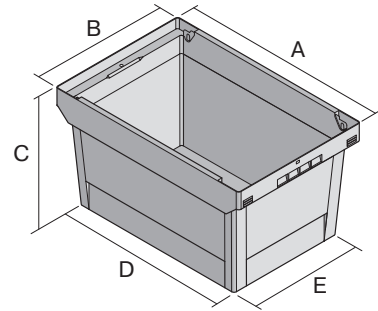

# Mehrwegbehälter MB Food & Delivery, mit montierten, schwenkbaren Stapelbügeln MBBEC64371 | Datenblatt

Pos. Abmessungen, Toleranzen nach DIN 16901

A	Außenlänge oben	600 mm
B	Außenbreite oben	400 mm
C	Höhe	373 mm

## Eigenschaften

Eigengewicht	2,42 kg
*Auflast	160 kg
*Inhaltsbelastung	28 kg
Volumen	67 Liter
Garantie	5 year BITO QUALITY
ESD	-
Lebensmittelecht	-
Material	PP
Lagerartikel	✓
Stück/VE	1
Farbe	taubenblau
Bestell-Nr.	79-51074

## Abmessungen, Toleranzen nach DIN 16901

Außenlänge oben	600 mm
Außenbreite oben	400 mm
Höhe	373 mm
Innenhöhe	357 mm
Nutzbare Innenhöhe im Stapel/gestapelt	357 mm