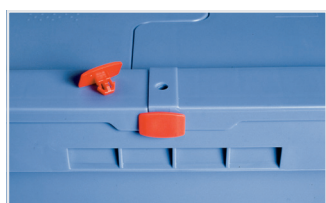

**Isoliereinsätze 64**  
L 528 x B 358 x H 352 mm  
**79-51057**

**Isoliereinsätze 32**  
L 358 x B 263 x H 352 mm  
**79-51058**

**Transportroller**  
für Mehrwegbehälter 600 x 400 mm  
L 620 x B 420 mm  
**6-15510**

**Plomben**  
MBP1 - für BITOBOX MB  
**6-10810**

**Plomben**  
MBP2 - für BITOBOX MB  
**6-15705**

**Plomben**  
MBP2-L - für BITOBOX MB, XL, SL  
**6-19162**

**Barcode-Plomben**  
MBP3 - für alle Mehrwegbehälter MB-Größen und XL-Behälter 800 x 600 mm  
**6-31550**