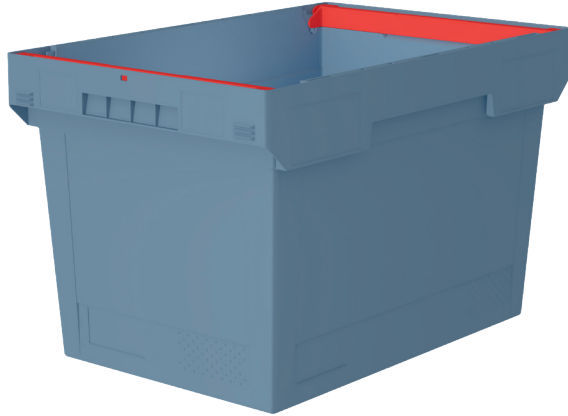

# Mehrwegbehälter MB Food & Delivery, mit montierten, schwenkbaren Stapelbügeln MBBEC64371 | Datenblatt

Pos. Abmessungen, Toleranzen nach DIN 16901

A	Außenlänge oben	600 mm
B	Außenbreite oben	400 mm
C	Höhe	373 mm

## Eigenschaften

Eigengewicht	2,42 kg
*Auflast	160 kg
*Inhaltsbelastung	28 kg
Volumen	67 Liter
Garantie	5 year BITO QUALITY
ESD	-
Lebensmittelecht	-
Material	PP
Lagerartikel	✓
Stück/VE	1
Farbe	taubenblau
Bestell-Nr.	79-51074

## Abmessungen, Toleranzen nach DIN 16901

Außenlänge oben	600 mm
Außenbreite oben	400 mm
Höhe	373 mm
Innenhöhe	357 mm
Nutzbare Innenhöhe im Stapel/gestapelt	357 mm

## MBBEC64371 | Zubehör

**Insulierbox-Querteiler**  
L 298 x B 25 x H 294 mm  
**79-51050**

**Kühlakkus für Frischeartikel**  
geeignet bis -3°C  
L 296 x B 25 x H 294 mm  
**79-51053**

**Kühlakkus für Frischeartikel und Tiefkühlware**  
geeignet bis -21°C  
L 296 x B 25 x H 294 mm  
**79-51054**