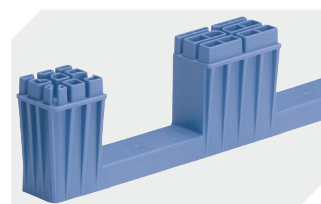

Marquage

Marquage par tamponnage en façade	240 x 100 mm
Marquage par tamponnage au dos	240 x 100 mm
Marquage par tamponnage grand côté	250 x 100 mm
Marquage par sérigraphie en façade	210 x 110 mm
Marquage par sérigraphie au dos	210 x 110 mm
Marquage par sérigraphie grand côté	380 x 90 mm
Marquage à chaud en façade	240 x 100 mm
Marquage à chaud au dos	240 x 100 mm
Marquage à chaud grand côté	250 x 100 mm
Marquage par injection grand côté	235 x 50 mm

Information & Service
www.bitto.com

BITO
 LAGERTECHNIK

Bacs de distribution MB à fond double

MB64321D | Accessoires

Couvercle coiffant
pour bacs de distribution, série MB
l 600 x l 400 mm
6-10886

Plateaux roulants
pour bacs de distribution MB
600 x 400 mm
l 620 x l 420 mm
6-15510

Clips de fermeture
6-15625

Kit de semelles
pour bacs de distribution, série MB
l 800 x l 600 mm
6-19330

Pochettes porte-documents
fixation auto-adhésive
2 côtés ouverts
l 145 x l 100 mm
46-21108

Pochettes porte-documents
fixation auto-adhésive
3 côtés ouverts
l 175 x l 105 mm
6-5031