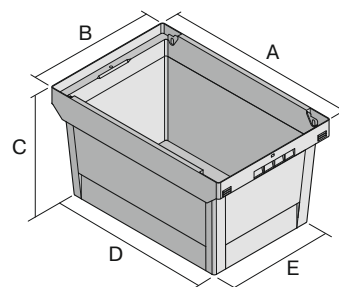

Bacs de distribution MB à fond double

MB64321D | Fiche technique

Pos. Dimensions, tolérances conformes à la norme DIN 16901

Pos.	Dimensions, tolérances conformes à la norme DIN 16901	
A	Longueur extérieure au bord sup.	600 mm
B	Largeur extérieure au bord sup.	400 mm
C	Hauteur	342 mm
D	Longueur ext. base	505 mm
E	Largeur ext. base	335 mm

Caractéristiques produit

Caractéristiques produit	* Charges selon la norme EN 13117
Poids propre	3,42 kg
*Capacité de charge	75 kg
volume	58 litres
Garantie	5 year BITO QUALITY
ESD	Version ESD sur demande
Résistance thermique	-20°C à +60°C
Qualité alimentaire	✓
Matériau	PP
Article en stock	✓
Pièces/palette	80
pcs/lot	1
Coloris	bleu-gris
Réf.	6-17559

Autres coloris / coloris spéciaux disponibles sur demande

Dimensions, tolérances conformes à la norme DIN 16901

Longueur extérieure au bord sup.	600 mm
Largeur extérieure au bord sup.	400 mm
Hauteur	342 mm
Longueur intérieure à la base	498 mm
Largeur intérieure à la base	329 mm
Hauteur rebord de gerbage	80 mm

Marquage

Marquage par tamponnage en façade	240 x 100 mm
Marquage par tamponnage au dos	240 x 100 mm
Marquage par tamponnage grand côté	250 x 100 mm
Marquage par sérigraphie en façade	210 x 110 mm
Marquage par sérigraphie au dos	210 x 110 mm
Marquage par sérigraphie grand côté	380 x 90 mm
Marquage à chaud en façade	240 x 100 mm
Marquage à chaud au dos	240 x 100 mm
Marquage à chaud grand côté	250 x 100 mm
Marquage par injection grand côté	235 x 50 mm