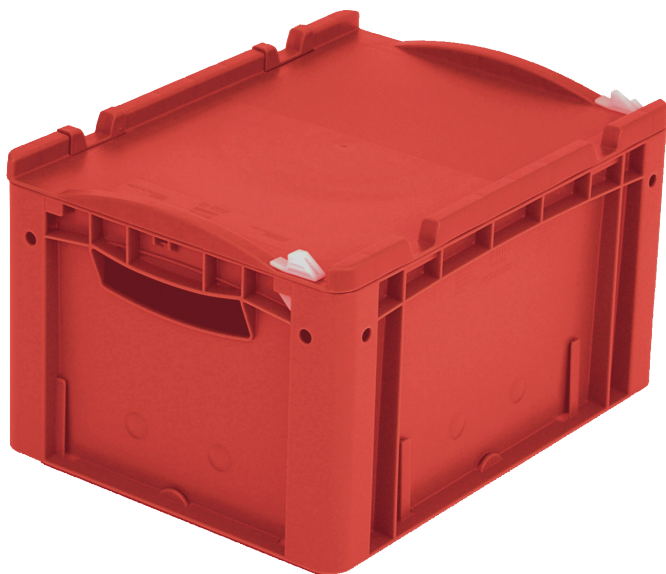

# Eurostapelbehälter XL, mit einteiligem Klappdeckel und Schnappverschluss

## XL43221ASDV | Datenblatt

Pos. Abmessungen, Toleranzen nach DIN 16901

Pos.	Abmessungen, Toleranzen nach DIN 16901	
A	Außenlänge oben	400 mm
B	Außenbreite oben	300 mm
C	Höhe	238 mm

### Eigenschaften \*Belastungsangaben nach EN 13117

Eigengewicht	1,72 kg
*Auflast	250 kg
*Inhaltsbelastung	30 kg
Volumen	19 Liter
Garantie	5 year BITO QUALITY
ESD	ESD auf Anfrage
Temperaturbeständigkeit	-20°C bis +90°C
Lebensmittelecht	✓
Material	PP
Lagerartikel	✓
Stück/VE	1
Farbe	rot
Bestell-Nr.	43-22269

# Eurostapelbehälter XL, mit einteiligem Klappdeckel und Schnappverschluss **XL43221ASDV** | Zubehör

**Palettenabdeckhauben**  
L 1220 x B 820 mm  
**9-18421**

**Griffverschlüsse**  
für Eurostapelbehälter XL Höhe 170,  
220 und 270 mm  
**43-31450**