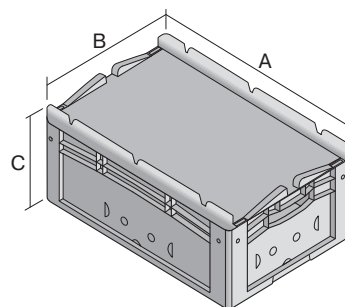

# Eurostapelbehälter XL, mit einteiligem Klappdeckel und Schnappverschluss

## XL43221ASDV | Datenblatt

Pos. Abmessungen, Toleranzen nach DIN 16901

Pos.	Abmessungen, Toleranzen nach DIN 16901	
A	Außenlänge oben	400 mm
B	Außenbreite oben	300 mm
C	Höhe	238 mm

### Eigenschaften \*Belastungsangaben nach EN 13117

Eigengewicht	1,72 kg
*Auflast	250 kg
*Inhaltsbelastung	30 kg
Volumen	19 Liter
Garantie	5 year BITO QUALITY
ESD	ESD auf Anfrage
Temperaturbeständigkeit	-20°C bis +90°C
Lebensmittelecht	✓
Material	PP
Lagerartikel	✓
Stück/VE	1
Farbe	rot
Bestell-Nr.	43-22269

### Abmessungen, Toleranzen nach DIN 16901

Außenlänge oben	400 mm
Außenbreite oben	300 mm
Höhe	238 mm
Innenlänge oben	368 mm
Innenbreite oben	268 mm
Innenlänge unten	359 mm
Innenbreite unten	259 mm
Innenhöhe	217 mm