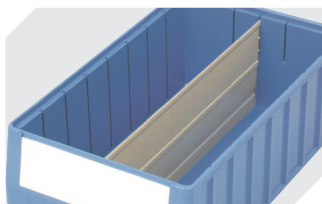

Längsteiler
für Regalkästen RK
3-1077