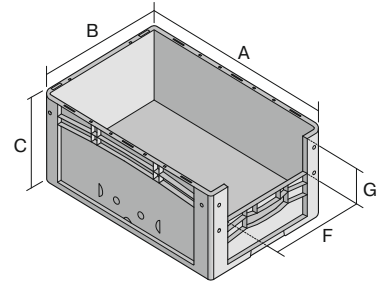

Eurostapelbehälter XL, mit stirnseitiger Sicht-/Entnahmeöffnung

XL64274 | Datenblatt

Pos. Abmessungen, Toleranzen nach DIN 16901

Pos.	Abmessungen, Toleranzen nach DIN 16901	
A	Außenlänge oben	600 mm
B	Außenbreite oben	400 mm
C	Höhe	270 mm
F	Breite der Sicht-/Entnahmeöffnung	274 mm
G	Höhe der Sicht-/Entnahmeöffnung	131 mm

Eigenschaften	*Belastungsangaben nach EN 13117
Eigengewicht	2,08 kg
*Auflast	250 kg
*Inhaltsbelastung	15 kg
Volumen	51 Liter
Garantie	5 year BITO QUALITY
ESD	ESD auf Anfrage
Temperaturbeständigkeit	-20°C bis +90°C
Lebensmittelecht	✓
Material	PP
Lagerartikel	✓
Stück/VE	1
Farbe	blau
Bestell-Nr.	43-14990

Abmessungen, Toleranzen nach DIN 16901

Außenlänge oben	600 mm
Außenbreite oben	400 mm
Höhe	270 mm
Innenlänge oben	568 mm
Innenbreite oben	368 mm
Innenhöhe	266 mm
Sicht-/Entnahmeöffnung B x H	274 x 131 mm

Weitere Farben / Sonderfarben auf Anfrage

Information & Service
www.bito.com

BITO
 LAGERTECHNIK

Eurostapelbehälter XL, mit stirnseitiger Sicht-/Entnahmeöffnung XL64274 | Zubehör

Etiketten
für BITOBOX XL und KLT mit einer
Mindesthöhe von 170 mm
B 210 x H 74 mm
43-14557