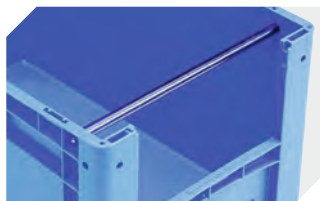

Weitere Farben / Sonderfarben auf Anfrage

Information & Service
www.bito.com

BITO
 LAGERTECHNIK

Eurostapelbehälter XL, mit stirnseitiger Sicht-/Entnahmeöffnung XL64274 | Zubehör

Etiketten
für BITOBOX XL und KLT mit einer
Mindesthöhe von 170 mm
B 210 x H 74 mm
43-14557

Sichtscheiben
für Eurostapelbehälter XL
43-18588

Etikettenabdeckungen
für Eurostapelbehälter XL und
Kleinladungsträger KLT
B 209 x H 67 mm
9-20053

Auflagedeckel
für Eurostapelbehälter XL
L 600 x B 400 mm
43-20301

Auflagedeckel
für Eurostapelbehälter XL
L 600 x B 400 mm
43-20494

Griffverschlüsse
für Eurostapelbehälter XL Höhen 170,
220 und 270 mm
43-31450

Tragestangen
für Eurostapelbehälter XL
für Eurostapelbehälter BN
L 267 mm
43-9408