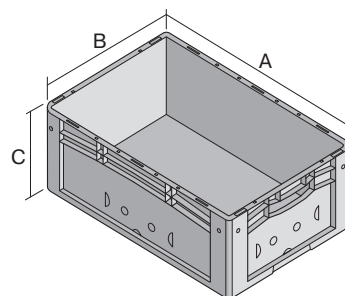

Eurostapelbehälter XL, Standardausführung XL43221 | Datenblatt

Pos. Abmessungen, Toleranzen nach DIN 16901

Pos.	Abmessungen, Toleranzen nach DIN 16901	
A	Außenlänge oben	400 mm
B	Außenbreite oben	300 mm
C	Höhe	220 mm

Eigenschaften

Eigengewicht	1,21 kg
*Auflast	250 kg
*Inhaltsbelastung	30 kg
Volumen	19 Liter
Garantie	5 year BITO QUALITY
ESD	ESD auf Anfrage
Temperaturbeständigkeit	-20°C bis +80°C
Lebensmittelecht	✓
Material	PP
Lagerartikel	✓
Stück/VE	1
Farbe	rot
Bestell-Nr.	43-14507

*Belastungsangaben nach EN 13117 bei 23°C Umgebungstemperatur

Abmessungen, Toleranzen nach DIN 16901

Außenlänge oben	400 mm
Außenbreite oben	300 mm
Höhe	220 mm
Innenlänge oben	368 mm
Innenbreite oben	268 mm
Innenlänge unten	359 mm
Innenbreite unten	259 mm
Innenhöhe	217 mm

Bedruckung

Tampondruck Vorderseite	40 x 180 mm
Tampondruck Rückseite	40 x 180 mm
Tampondruck Längsseite	40 x 230 mm
Heißprägung Vorderseite	40 x 180 mm
Heißprägung Rückseite	40 x 180 mm
Heißprägung Längsseite	40 x 230 mm
Spritzprägung Längsseite	25 x 130 mm