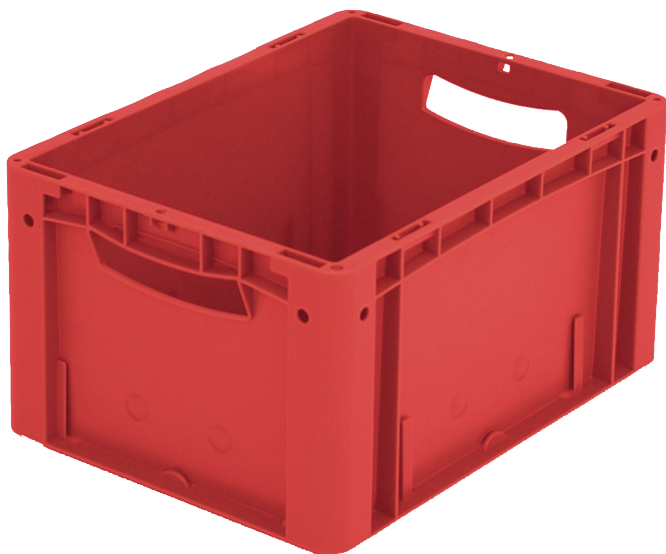

Eurostapelbehälter XL, Standardausführung XL43221 | Datenblatt

Pos. Abmessungen, Toleranzen nach DIN 16901

Pos.	Abmessungen, Toleranzen nach DIN 16901	
A	Außenlänge oben	400 mm
B	Außenbreite oben	300 mm
C	Höhe	220 mm

Eigenschaften

Eigengewicht	1,21 kg
*Auflast	250 kg
*Inhaltsbelastung	30 kg
Volumen	19 Liter
Garantie	5 year BITO QUALITY
ESD	ESD auf Anfrage
Temperaturbeständigkeit	-20°C bis +80°C
Lebensmittelecht	✓
Material	PP
Lagerartikel	✓
Stück/VE	1
Farbe	rot
Bestell-Nr.	43-14507

*Belastungsangaben nach EN 13117 bei 23°C Umgebungstemperatur

Abmessungen, Toleranzen nach DIN 16901

Außenlänge oben	400 mm
Außenbreite oben	300 mm
Höhe	220 mm
Innenlänge oben	368 mm
Innenbreite oben	268 mm
Innenlänge unten	359 mm
Innenbreite unten	259 mm
Innenhöhe	217 mm

Information & Service
www.bito.com

BITO
LAGERTECHNIK

Eurostapelbehälter XL, Standardausführung **XL43221** | Zubehör

Palettenabdeckhauben
L 1220 x B 820 mm
9-18421

Auflagedeckel
für Eurostapelbehälter XL
L 400 x B 300 mm
43-20303