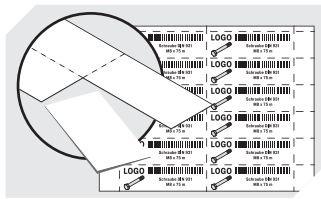

Regalkästen RK

RK51509 | Zubehör

Etikettenbögen
B 115 x H 39 mm
46-20769