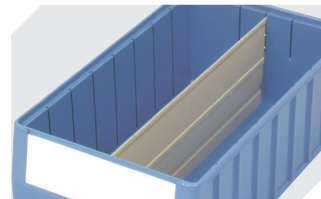

Information & Service
www.bito.com

BITO
 LAGERTECHNIK

Regalkästen RK

RK51509 | Zubehör

Etikettenbögen
B 115 x H 39 mm
46-20769

Querteiler
für Regalkästen RK
3-22676

Schutzfolien
für Regalkästen RK
L 115 x B 40 mm
3-22681