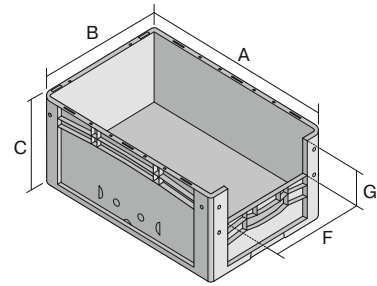

Eurostapelbehälter XL, mit stirnseitiger Sicht-/Entnahmeöffnung

XL64174 | Datenblatt

Pos. Abmessungen, Toleranzen nach DIN 16901

Pos.	Abmessungen, Toleranzen nach DIN 16901	
A	Außenlänge oben	600 mm
B	Außenbreite oben	400 mm
C	Höhe	170 mm
F	Breite der Sicht-/Entnahmeöffnung	274 mm
G	Höhe der Sicht-/Entnahmeöffnung	81 mm

Eigenschaften	*Belastungsangaben nach EN 13117
Eigengewicht	1,57 kg
*Auflast	250 kg
*Inhaltsbelastung	15 kg
Volumen	31 Liter
Garantie	5 year BITO QUALITY
ESD	ESD auf Anfrage
Temperaturbeständigkeit	-20°C bis +90°C
Lebensmittelecht	✓
Material	PP
Lagerartikel	✓
Stück/VE	1
Farbe	blau
Bestell-Nr.	43-14986

Abmessungen, Toleranzen nach DIN 16901	
Außenlänge oben	600 mm
Außenbreite oben	400 mm
Höhe	170 mm
Innenlänge oben	568 mm
Innenbreite oben	368 mm
Innenhöhe	166 mm
Sicht-/Entnahmeöffnung B x H	274 x 81 mm

Weitere Farben / Sonderfarben auf Anfrage

Information & Service
www.bito.com

BITO
 LAGERTECHNIK

Eurostapelbehälter XL, mit stirnseitiger Sicht-/Entnahmeöffnung XL64174 | Zubehör

Etiketten
für BITOBOX XL und KLT mit einer
Mindesthöhe von 170 mm
B 210 x H 74 mm
43-14557