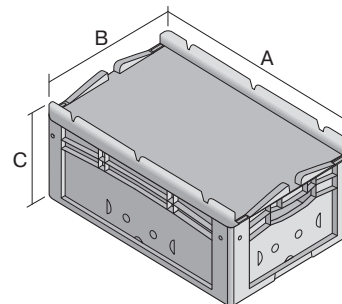

Eurostapelbehälter XL, mit einteiligem Klappdeckel und Schnappverschluss

XL32171ASDV | Datenblatt

Pos. Abmessungen, Toleranzen nach DIN 16901

A	Außenlänge oben	300 mm
B	Außenbreite oben	200 mm
C	Höhe	188 mm

Eigenschaften *Belastungsangaben nach EN 13117

Eigengewicht	0,93 kg
*Inhaltsbelastung	15 kg
Volumen	6 Liter
Garantie	5 year BITO QUALITY
ESD	ESD auf Anfrage
Temperaturbeständigkeit	-20°C bis +80°C
Lebensmittelecht	✓
Material	PP
Lagerartikel	✓
Stück/VE	1
Farbe	rot
Bestell-Nr.	43-30412

Weitere Farben / Sonderfarben auf Anfrage

Abmessungen, Toleranzen nach DIN 16901

Außenlänge oben	300 mm
Außenbreite oben	200 mm
Höhe	188 mm
Innenlänge oben	268 mm
Innenbreite oben	168 mm
Innenhöhe	167 mm

Information & Service
www.bito.com

BITO
 LAGERTECHNIK

Eurostapelbehälter XL, mit einteiligem Klappdeckel und Schnappverschluss **XL32171ASDV** | Zubehör

Palettenabdeckhauben

L 1220 x B 820 mm

9-18421

Information & Service
www.bito.com