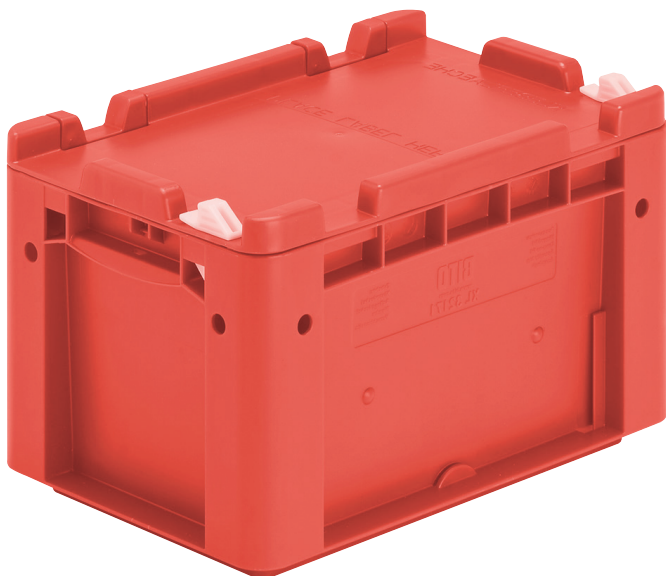

Eurostapelbehälter XL, mit einteiligem Klappdeckel und Schnappverschluss

XL32171ASDV | Datenblatt

Pos. Abmessungen, Toleranzen nach DIN 16901

A	Außenlänge oben	300 mm
B	Außenbreite oben	200 mm
C	Höhe	188 mm

Eigenschaften *Belastungsangaben nach EN 13117

Eigengewicht	0,93 kg
*Inhaltsbelastung	15 kg
Volumen	6 Liter
Garantie	5 year BITO QUALITY
ESD	ESD auf Anfrage
Temperaturbeständigkeit	-20°C bis +80°C
Lebensmittelecht	✓
Material	PP
Lagerartikel	✓
Stück/VE	1
Farbe	rot
Bestell-Nr.	43-30412

Weitere Farben / Sonderfarben auf Anfrage

Abmessungen, Toleranzen nach DIN 16901

Außenlänge oben	300 mm
Außenbreite oben	200 mm
Höhe	188 mm
Innenlänge oben	268 mm
Innenbreite oben	168 mm
Innenhöhe	167 mm

Information & Service
www.bito.com

BITO
 LAGERTECHNIK

Eurostapelbehälter XL, mit einteiligem Klappdeckel und Schnappverschluss **XL32171ASDV** | Zubehör

Palettenabdeckhauben

L 1220 x B 820 mm

9-18421

Information & Service
www.bito.com