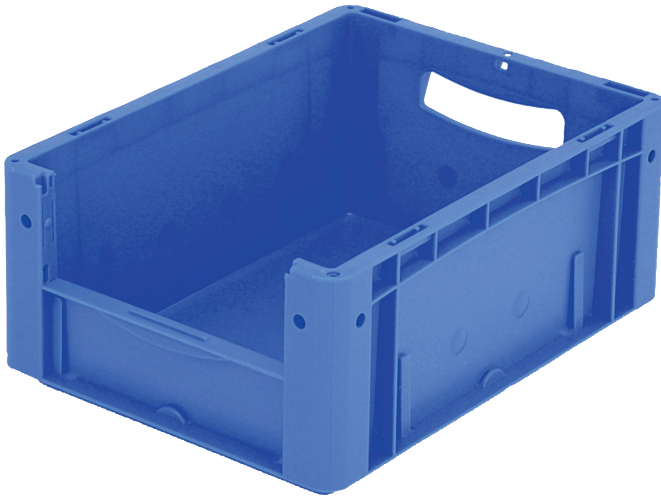

Eurostapelbehälter XL, mit stirnseitiger Sicht-/Entnahmeöffnung

XL43174 | Datenblatt

Pos. Abmessungen, Toleranzen nach DIN 16901

Pos.	Abmessungen, Toleranzen nach DIN 16901	
A	Außenlänge oben	400 mm
B	Außenbreite oben	300 mm
C	Höhe	170 mm
F	Breite der Sicht-/Entnahmeöffnung	212 mm
G	Höhe der Sicht-/Entnahmeöffnung	81 mm

Eigenschaften	*Belastungsangaben nach EN 13117
Eigengewicht	0,93 kg
*Auflast	200 kg
*Inhaltsbelastung	15 kg
Volumen	15 Liter
Garantie	5 year BITO QUALITY
ESD	ESD auf Anfrage
Temperaturbeständigkeit	-20°C bis +90°C
Lebensmittelecht	✓
Material	PP
Lagerartikel	✓
Stück/VE	1
Farbe	blau
Bestell-Nr.	43-14980

Abmessungen, Toleranzen nach DIN 16901

Außenlänge oben	400 mm
Außenbreite oben	300 mm
Höhe	170 mm
Innenlänge oben	368 mm
Innenbreite oben	268 mm
Innenhöhe	167 mm
Sicht-/Entnahmeöffnung B x H	212 x 81 mm

Weitere Farben / Sonderfarben auf Anfrage

Information & Service
www.bito.com

BITO
 LAGERTECHNIK

Eurostapelbehälter XL, mit stirnseitiger Sicht-/Entnahmeöffnung XL43174 | Zubehör

Etiketten
für BITOBOX XL und KLT mit einer
Mindesthöhe von 170 mm
B 210 x H 74 mm
43-14557