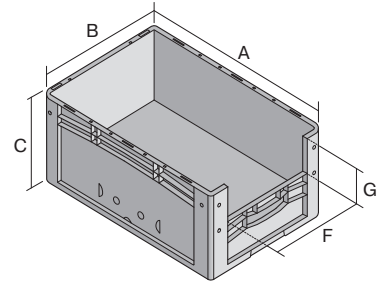

Eurostapelbehälter XL, mit stirnseitiger Sicht-/Entnahmeöffnung

XL43174 | Datenblatt

Pos. Abmessungen, Toleranzen nach DIN 16901

Pos.	Abmessungen, Toleranzen nach DIN 16901	
A	Außenlänge oben	400 mm
B	Außenbreite oben	300 mm
C	Höhe	170 mm
F	Breite der Sicht-/Entnahmeöffnung	212 mm
G	Höhe der Sicht-/Entnahmeöffnung	81 mm

Eigenschaften	*Belastungsangaben nach EN 13117
Eigengewicht	0,93 kg
*Auflast	200 kg
*Inhaltsbelastung	15 kg
Volumen	15 Liter
Garantie	5 year BITO QUALITY
ESD	ESD auf Anfrage
Temperaturbeständigkeit	-20°C bis +90°C
Lebensmittelecht	✓
Material	PP
Lagerartikel	✓
Stück/VE	1
Farbe	blau
Bestell-Nr.	43-14980

Abmessungen, Toleranzen nach DIN 16901

Außenlänge oben	400 mm
Außenbreite oben	300 mm
Höhe	170 mm
Innenlänge oben	368 mm
Innenbreite oben	268 mm
Innenhöhe	167 mm
Sicht-/Entnahmeöffnung B x H	212 x 81 mm

Weitere Farben / Sonderfarben auf Anfrage

Information & Service
www.bito.com

BITO
 LAGERTECHNIK

Eurostapelbehälter XL, mit stirnseitiger Sicht-/Entnahmeöffnung XL43174 | Zubehör

Etiketten
für BITOBOX XL und KLT mit einer
Mindesthöhe von 170 mm
B 210 x H 74 mm
43-14557