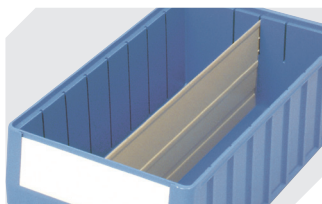

Regalkästen RK RK4214 | Datenblatt

Pos. Abmessungen, Toleranzen nach DIN 16901

A	Außenlänge oben	400 mm
B	Außenbreite oben	234 mm
C	Höhe	140 mm

Eigenschaften	*Belastungsangaben nach EN 13117
Eigengewicht	0,70 kg
*Auflast	30 kg
*Inhaltsbelastung	10 kg
Volumen	9,9 Liter
Garantie	5 year BITO QUALITY
ESD	ESD auf Anfrage
Temperaturbeständigkeit	-20°C bis +90°C
Lebensmittelecht	✓
Material	PP
Lagerartikel	✓
Stück/VE	6
Farbe	taubenblau
Bestell-Nr.	3-1438

Weitere Farben / Sonderfarben auf Anfrage

Information & Service
www.bito.com

BITO
LAGERTECHNIK

Regalkästen RK

RK4214 | Zubehör

Schutzfolien
für Regalkästen RK
L 192 x B 60 mm
3-1068

Längsteiler
für Regalkästen RK
3-1080