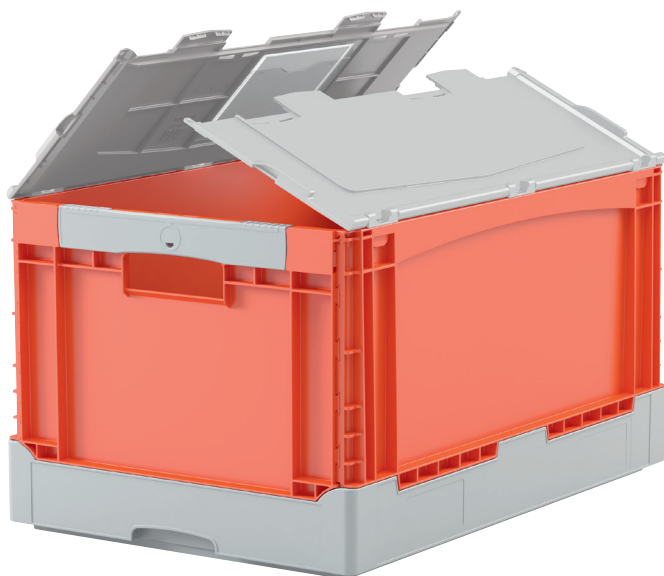

La BITOBOX pliable EQ - à poignée ouverte, à fond nervuré et couvercle double rabat intégré

## EQD64281R | Fiche technique

Pos. Dimensions, tolérances conformes à la norme DIN 16901

Pos.	Dimensions, tolérances conformes à la norme DIN 16901	
A	Longueur extérieure au bord sup.	600 mm
B	Largeur extérieure au bord sup.	400 mm
C	Hauteur	297 mm

### Caractéristiques produit

Poids propre	3,21 kg
Capacité de gerbage*	180 kg
*Capacité de charge	50 kg
Volume	54 litres

Garantie	5 year BITO QUALITY
ESD	No
Résistance thermique	-20°C à +80°C
Sécurité alimentaire	✓
Matériau	PP

### Dimensions, tolérances conformes à la norme DIN 16901

Longueur extérieure au bord sup.	600 mm
Largeur extérieure au bord sup.	400 mm
Hauteur	297 mm
Longueur intérieure au bord supérieur	568 mm
Largeur intérieure au bord sup.	368 mm
Longueur intérieure à la base	566 mm
Largeur intérieure à la base	366 mm
Hauteur intérieure	260 mm