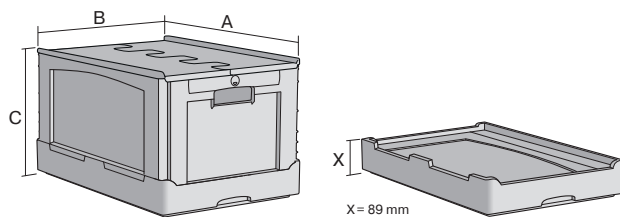

La BITOBOX pliable EQ - à poignée ouverte, à fond nervuré et couvercle double rabat intégré

## EQD64281R | Fiche technique

Pos. Dimensions, tolérances conformes à la norme DIN 16901

Pos.	Dimensions, tolérances conformes à la norme DIN 16901	
A	Longueur extérieure au bord sup.	600 mm
B	Largeur extérieure au bord sup.	400 mm
C	Hauteur	297 mm

### Caractéristiques produit

Poids propre	3,21 kg
Capacité de gerbage*	180 kg
*Capacité de charge	50 kg
Volume	54 litres

Garantie	5 year BITO QUALITY
ESD	No
Résistance thermique	-20°C à +80°C
Sécurité alimentaire	✓
Matériau	PP

### Dimensions, tolérances conformes à la norme DIN 16901

Longueur extérieure au bord sup.	600 mm
Largeur extérieure au bord sup.	400 mm
Hauteur	297 mm
Longueur intérieure au bord supérieur	568 mm
Largeur intérieure au bord sup.	368 mm
Longueur intérieure à la base	566 mm
Largeur intérieure à la base	366 mm
Hauteur intérieure	260 mm