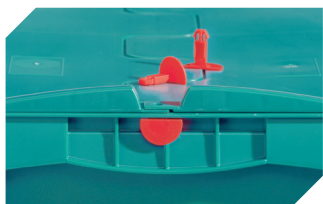

Eurostapelbehälter XL, mit anscharniertem zweiteiligem Klappdeckel XLD32221 | Datenblatt

Pos. Abmessungen, Toleranzen nach DIN 16901

A	Außenlänge oben	300 mm
B	Außenbreite oben	200 mm
C	Höhe	238 mm

Eigenschaften	*Belastungsangaben nach EN 13117
Eigengewicht	0,99 kg
*Inhaltsbelastung	15 kg
Volumen	8,3 Liter
Garantie	5 year BITO QUALITY
ESD	ESD auf Anfrage
Temperaturbeständigkeit	-20°C bis +90°C
Lebensmittelecht	✓
Material	PP
Lagerartikel	✓
Stück/VE	1
Farbe	blau
Bestell-Nr.	43-30405

Abmessungen, Toleranzen nach DIN 16901

Außenlänge oben	300 mm
Außenbreite oben	200 mm
Höhe	238 mm
Innenlänge oben	268 mm
Innenbreite oben	168 mm
Innenhöhe	217 mm

Weitere Farben / Sonderfarben auf Anfrage

Information & Service
www.bito.com

BITO
LAGERTECHNIK

Eurostapelbehälter XL, mit anscharniertem zweiteiligem Klappdeckel **XLD32221** | Zubehör

Plomben
für Eurostapelbehälter XL und
Kleinladungsträger KLT
9-16271