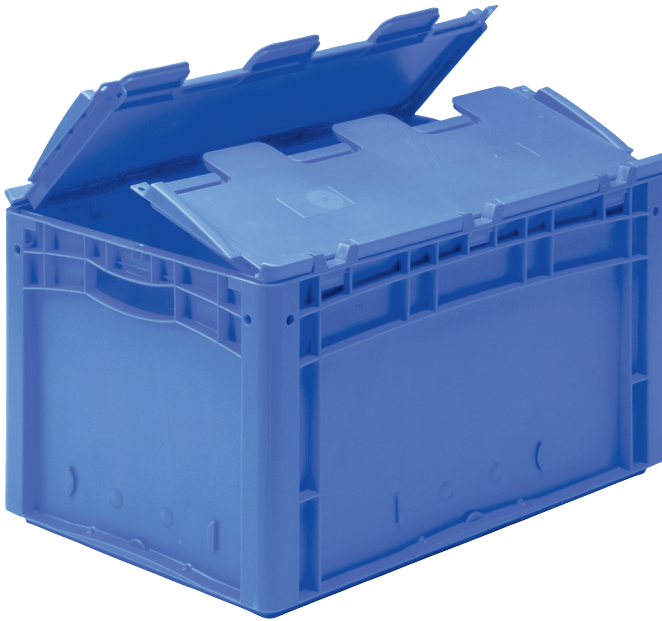

Eurostapelbehälter XL, mit anscharniertem zweiteiligem Klappdeckel XLD32221 | Datenblatt

Pos. Abmessungen, Toleranzen nach DIN 16901

A	Außenlänge oben	300 mm
B	Außenbreite oben	200 mm
C	Höhe	238 mm

Eigenschaften	*Belastungsangaben nach EN 13117
Eigengewicht	0,99 kg
*Inhaltsbelastung	15 kg
Volumen	8,3 Liter
Garantie	5 year BITO QUALITY
ESD	ESD auf Anfrage
Temperaturbeständigkeit	-20°C bis +90°C
Lebensmittelecht	✓
Material	PP
Lagerartikel	✓
Stück/VE	1
Farbe	blau
Bestell-Nr.	43-30405

Abmessungen, Toleranzen nach DIN 16901

Außenlänge oben	300 mm
Außenbreite oben	200 mm
Höhe	238 mm
Innenlänge oben	268 mm
Innenbreite oben	168 mm
Innenhöhe	217 mm

Weitere Farben / Sonderfarben auf Anfrage

Information & Service
www.bito.com

BITO
LAGERTECHNIK

Eurostapelbehälter XL, mit anscharniertem zweiteiligem Klappdeckel **XLD32221** | Zubehör

Plomben
für Eurostapelbehälter XL und
Kleinladungsträger KLT
9-16271

Palettenabdeckhauben
L 1220 x B 820 mm
9-18421