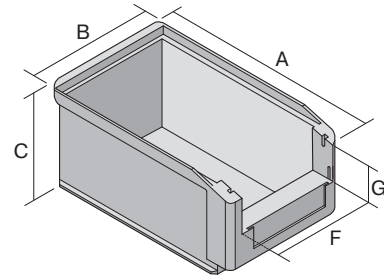

# Sichtlagerkästen SK SK1610 | Datenblatt

Pos. Abmessungen, Toleranzen nach DIN 16901

Pos.	Abmessungen, Toleranzen nach DIN 16901	
A	Außenlänge oben	160 mm
B	Außenbreite oben	103 mm
C	Höhe	75 mm
F	Breite der Sicht-/Entnahmeöffnung	78 mm
G	Höhe der Sicht-/Entnahmeöffnung	31 mm

## Eigenschaften

Eigengewicht	0,09 kg
*Inhaltsbelastung	2 kg
Volumen	0,8 Liter
Garantie	5 year BITO QUALITY
ESD	ESD auf Anfrage
Temperaturbeständigkeit	-20°C bis +80°C
Lebensmittelecht	✓
Material	PP
Lagerartikel	-
Stück/Palette	1000
Stück/VE	40
Farbe	blau
Bestell-Nr.	2-1445

## Abmessungen, Toleranzen nach DIN 16901

Außenlänge oben	160 mm
Außenbreite oben	103 mm
Höhe	75 mm
Innenlänge oben	139 mm
Innenbreite oben	87 mm
Innenlänge unten	136 mm
Innenbreite unten	85 mm
Innenhöhe	68 mm
Stapelhöhe	68 mm
Höhe unter dem Griff	13 mm
Sicht-/Entnahmeöffnung B x H	78 x 31 mm
Etikettengröße L x B	70 x 20 mm

## Bedruckung

Tampondruck Vorderseite	40 x 10 mm
Tampondruck Rückseite	60 x 30 mm
Tampondruck Längsseite	110 x 40 mm
Spritzprägung Längsseite	110 x 25 mm

Information & Service  
[www.bito.com](http://www.bito.com)