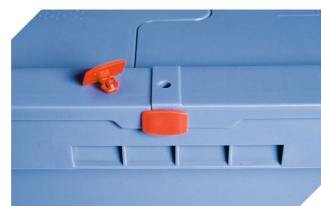

Information & Service
www.bito.com

BITO
LAGERTECHNIK

Mehrwegbehälter MB - Rippenboden, mit anschnarntem zweiteiligem Klappdeckel MBD86321R | Zubehör

Plomben
MBP1 - für BITOBOX MB
6-10810

Etikettenabdeckungen
für Mehrwegbehälter MB
B 60 x H 80.4 mm
6-15244

Verbindungsclips
6-15625

Plomben
MBP2 - für BITOBOX MB
6-15705

Plomben
MBP2-N - für BITOBOX MB, XL, SL
6-19162

Kufensets
für Mehrwegbehälter MB
L 800 x B 600 mm
6-19330

Transportroller
für Mehrwegbehälter 800 x 400 mm
und 800 x 600 mm
L 720 x B 540 mm
6-19439

Verschluss-Clips
für BITOBOX MB
6-20299

Etikettentaschen
selbstklebend
2 Seiten offen
L 145 x B 100 mm
46-21108

Barcode-Plomben
MBP3 - für Mehrwegbehälter MB und
XL-Behälter 800 x 600 mm
6-31550

Etikettentaschen
selbstklebend
3 Seiten offen
L 175 x B 105 mm
6-5031