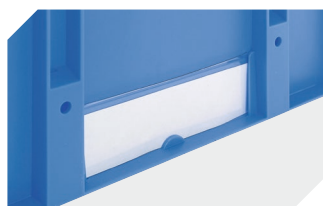

Bedruckung

Tampondruck Vorderseite	250 x 100 mm
Tampondruck Rückseite	250 x 100 mm
Tampondruck Längsseite	250 x 100 mm
Siebdruck Vorderseite	430 x 130 mm
Siebdruck Rückseite	430 x 130 mm
Siebdruck Längsseite	600 x 140 mm
Heißprägung Vorderseite	250 x 100 mm
Heißprägung Rückseite	250 x 100 mm
Heißprägung Längsseite	250 x 100 mm
Spritzprägung Längsseite	245 x 90 mm

Information & Service
www.bito.com

BITO
LAGERTECHNIK

Mehrwegbehälter MB - Rippenboden, mit anschnarntem zweiteiligem Klappdeckel MBD86321R | Zubehör

Plomben
MBP1 - für BITOBOX MB
6-10810

Etikettenabdeckungen
für Mehrwegbehälter MB
B 60 x H 80.4 mm
6-15244