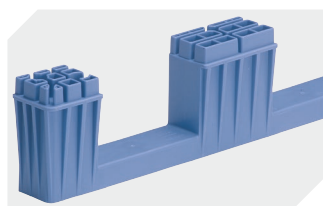

Bedruckung

Tampondruck Vorderseite	250 x 100 mm
Tampondruck Rückseite	250 x 100 mm
Tampondruck Längsseite	250 x 100 mm
Siebdruck Vorderseite	430 x 130 mm
Siebdruck Rückseite	430 x 130 mm
Siebdruck Längsseite	600 x 140 mm
Heißprägung Vorderseite	250 x 100 mm
Heißprägung Rückseite	250 x 100 mm
Heißprägung Längsseite	250 x 100 mm
Spritzprägung Längsseite	245 x 90 mm

Information & Service
www.bito.com

BITO
LAGERTECHNIK

Mehrwegbehälter MB - Rippenboden, mit anschnarntem zweiteiligem Klappdeckel MBD86321R | Zubehör

Plomben
MBP1 - für BITOBOX MB
6-10810

Etikettenabdeckungen
für Mehrwegbehälter MB
B 60 x H 80.4 mm
6-15244

Verbindungsclips
6-15625

Plomben
MBP2 - für BITOBOX MB
6-15705

Plomben
MBP2-N - für BITOBOX MB, XL, SL
6-19162

Kufensets
für Mehrwegbehälter MB
L 800 x B 600 mm
6-19330

Transportroller
für Mehrwegbehälter 800 x 400 mm
und 800 x 600 mm
L 720 x B 540 mm
6-19439

Verschluss-Clips
für BITOBOX MB
6-20299

Etikettentaschen
selbstklebend
2 Seiten offen
L 145 x B 100 mm
46-21108

Barcode-Plomben
MBP3 - für Mehrwegbehälter MB und
XL-Behälter 800 x 600 mm
6-31550

Etikettentaschen
selbstklebend
3 Seiten offen
L 175 x B 105 mm
6-5031