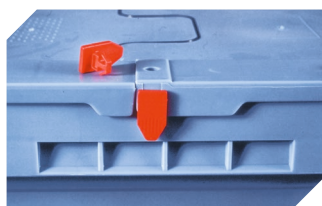

Weitere Farben / Sonderfarben auf Anfrage

Abmessungen, Toleranzen nach DIN 16901

Außenlänge oben	800 mm
Außenbreite oben	600 mm
Höhe	353 mm
Innenlänge unten	682 mm
Innenbreite unten	500 mm
Höhe Stapelrand	50 mm

Bedruckung

Tampondruck Vorderseite	250 x 100 mm
Tampondruck Rückseite	250 x 100 mm
Tampondruck Längsseite	250 x 100 mm
Siebdruck Vorderseite	430 x 130 mm
Siebdruck Rückseite	430 x 130 mm
Siebdruck Längsseite	600 x 140 mm
Heißprägung Vorderseite	250 x 100 mm
Heißprägung Rückseite	250 x 100 mm
Heißprägung Längsseite	250 x 100 mm
Spritzprägung Längsseite	245 x 90 mm

Information & Service
www.bito.com

BITO
LAGERTECHNIK

Mehrwegbehälter MB - Rippenboden, mit anschnarntem zweiteiligem Klappdeckel MBD86321R | Zubehör

Plomben
MBP1 - für BITOBOX MB
6-10810

Etikettenabdeckungen
für Mehrwegbehälter MB
B 60 x H 80.4 mm
6-15244