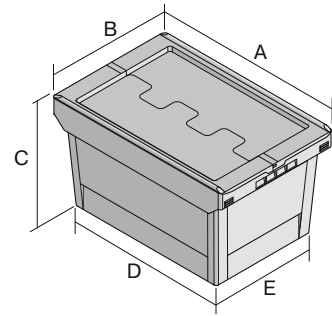

Mehrwegbehälter MB - Rippenboden, mit anscharniertem zweiteiligem Klappdeckel MBD86321R | Datenblatt

Pos. Abmessungen, Toleranzen nach DIN 16901

A	Außenlänge oben	800 mm
B	Außenbreite oben	600 mm
C	Höhe	353 mm
D	Bodenlänge außen	690 mm
E	Bodenbreite außen	508 mm

Eigenschaften	*Belastungsangaben nach EN 13117
Eigengewicht	7,38 kg
*Aufflast	300 kg
*Inhaltsbelastung	75 kg
Volumen	109 Liter
Garantie	5 year BITO QUALITY
ESD	ESD auf Anfrage
Temperaturbeständigkeit	-20°C bis +90°C
Lebensmittelecht	✓
Material	PP
Lagerartikel	✓
Stück/Palette	26
Stück/VE	1
Farbe	taubenblau
Bestell-Nr.	6-15250

Weitere Farben / Sonderfarben auf Anfrage

Abmessungen, Toleranzen nach DIN 16901

Außenlänge oben	800 mm
Außenbreite oben	600 mm
Höhe	353 mm
Innenlänge unten	682 mm
Innenbreite unten	500 mm
Höhe Stapelrand	50 mm

Bedruckung

Tampondruck Vorderseite	250 x 100 mm
Tampondruck Rückseite	250 x 100 mm
Tampondruck Längsseite	250 x 100 mm
Siebdruck Vorderseite	430 x 130 mm
Siebdruck Rückseite	430 x 130 mm
Siebdruck Längsseite	600 x 140 mm
Heißprägung Vorderseite	250 x 100 mm
Heißprägung Rückseite	250 x 100 mm
Heißprägung Längsseite	250 x 100 mm
Spritzprägung Längsseite	245 x 90 mm