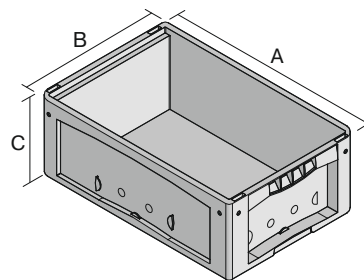

Kleinladungsträger KLT, mit anschnarntem zweiteiligem Klappdeckel

KLTD64270 | Datenblatt

Pos. Abmessungen, Toleranzen nach DIN 16901

A	Außenlänge oben	600 mm
B	Außenbreite oben	400 mm
C	Höhe	288 mm

Eigenschaften	*Belastungsangaben nach EN 13117
Eigengewicht	3,53 kg
*Auflast	500 kg
*Inhaltsbelastung	50 kg
Volumen	48 Liter
Garantie	5 year BITO QUALITY
ESD	ESD auf Anfrage
Temperaturbeständigkeit	-20°C bis +90°C
Lebensmittelecht	✓
Material	PP
Lagerartikel	✓
Stück/VE	1
Farbe	türkis
Bestell-Nr.	9-16811

Weitere Farben / Sonderfarben auf Anfrage

Abmessungen, Toleranzen nach DIN 16901	
Außenlänge oben	600 mm
Außenbreite oben	400 mm
Höhe	288 mm
Innenlänge oben	541 mm
Innenbreite oben	368 mm
Innenhöhe	266 mm

Information & Service
www.bito.com

BITO
 LAGERTECHNIK

Kleinladungsträger KLT, mit anscharniertem zweiteiligem Klappdeckel

KLTD64270 | Zubehör

Schließsysteme BS
für Kleinladungsträger KLT
7-14434

Etiketten
für BITOBOX XL und KLT mit einer
Mindesthöhe von 170 mm
B 210 x H 74 mm
43-14557

Transportroller
Material Rad: PP
L 620 x B 420 mm
43-1491

Stecksystem-Unterteiler
Wandstärke: 5 mm
L 1150 x H 180 mm
7-15509

Plomben
für Eurostapelbehälter XL und
Kleinladungsträger KLT
9-16271

Stecksystem-Unterteiler
Wandstärke: 5 mm
L 1150 x H 50 mm
43-18417