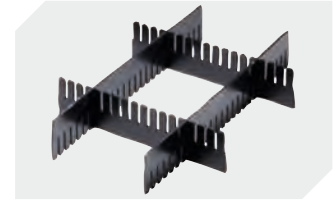

Kleinladungsträger KLT, mit anschnarntem zweiteiligem Klappdeckel

KLTD64270 | Datenblatt

Pos. Abmessungen, Toleranzen nach DIN 16901

A	Außenlänge oben	600 mm
B	Außenbreite oben	400 mm
C	Höhe	288 mm

Eigenschaften	*Belastungsangaben nach EN 13117
Eigengewicht	3,53 kg
*Auflast	500 kg
*Inhaltsbelastung	50 kg
Volumen	48 Liter
Garantie	5 year BITO QUALITY
ESD	ESD auf Anfrage
Temperaturbeständigkeit	-20°C bis +90°C
Lebensmittelecht	✓
Material	PP
Lagerartikel	✓
Stück/VE	1
Farbe	türkis
Bestell-Nr.	9-16811

Information & Service
www.bito.com

BITO
 LAGERTECHNIK

Kleinladungsträger KLT, mit anscharniertem zweiteiligem Klappdeckel

KLTD64270 | Zubehör

Schließsysteme BS
für Kleinladungsträger KLT
7-14434

Etiketten
für BITOBOX XL und KLT mit einer
Mindesthöhe von 170 mm
B 210 x H 74 mm
43-14557

Transportroller
Material Rad: PP
L 620 x B 420 mm
43-1491

Stecksystem-Unterteiler
Wandstärke: 5 mm
L 1150 x H 180 mm
7-15509

Plomben
für Eurostapelbehälter XL und
Kleinladungsträger KLT
9-16271

Stecksystem-Unterteiler
Wandstärke: 5 mm
L 1150 x H 50 mm
43-18417

Stecksystem-Unterteiler
Wandstärke: 5 mm
L 1150 x H 80 mm
43-18418

Stecksystem-Unterteiler
Wandstärke: 10 mm
L 950 x H 55 mm
43-18419

Stecksystem-Unterteiler
Wandstärke: 10 mm
L 950 x H 120 mm
43-18420

Palettenabdeckhauben
L 1220 x B 820 mm
9-18421