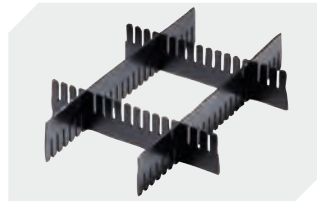

Kleinladungsträger KLT, mit anschnarntem zweiteiligem Klappdeckel

KLTD64270 | Datenblatt

Pos. Abmessungen, Toleranzen nach DIN 16901

A	Außenlänge oben	600 mm
B	Außenbreite oben	400 mm
C	Höhe	288 mm

Eigenschaften	*Belastungsangaben nach EN 13117
Eigengewicht	3,53 kg
*Auflast	500 kg
*Inhaltsbelastung	50 kg
Volumen	48 Liter
Garantie	5 year BITO QUALITY
ESD	ESD auf Anfrage
Temperaturbeständigkeit	-20°C bis +90°C
Lebensmittelecht	✓
Material	PP
Lagerartikel	✓
Stück/VE	1
Farbe	türkis
Bestell-Nr.	9-16811

Information & Service
www.bito.com

BITO
 LAGERTECHNIK

Kleinladungsträger KLT, mit anscharniertem zweiteiligem Klappdeckel

KLTD64270 | Zubehör

Schließsysteme BS
für Kleinladungsträger KLT
7-14434

Etiketten
für BITOBOX XL und KLT mit einer
Mindesthöhe von 170 mm
B 210 x H 74 mm
43-14557

Transportroller
Material Rad: PP
L 620 x B 420 mm
43-1491

Stecksystem-Unterteiler
Wandstärke: 5 mm
L 1150 x H 180 mm
7-15509

Plomben
für Eurostapelbehälter XL und
Kleinladungsträger KLT
9-16271

Stecksystem-Unterteiler
Wandstärke: 5 mm
L 1150 x H 50 mm
43-18417

Stecksystem-Unterteiler
Wandstärke: 5 mm
L 1150 x H 80 mm
43-18418

Stecksystem-Unterteiler
Wandstärke: 10 mm
L 950 x H 55 mm
43-18419

Stecksystem-Unterteiler
Wandstärke: 10 mm
L 950 x H 120 mm
43-18420

Palettenabdeckhauben
L 1220 x B 820 mm
9-18421