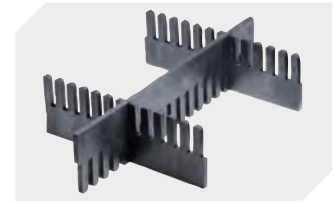

Kleinladungsträger KLT, mit anschnarntem zweiteiligem Klappdeckel

KLTD64270 | Datenblatt

Pos. Abmessungen, Toleranzen nach DIN 16901

A	Außenlänge oben	600 mm
B	Außenbreite oben	400 mm
C	Höhe	288 mm

Eigenschaften	*Belastungsangaben nach EN 13117
Eigengewicht	3,53 kg
*Auflast	500 kg
*Inhaltsbelastung	50 kg
Volumen	48 Liter
Garantie	5 year BITO QUALITY
ESD	ESD auf Anfrage
Temperaturbeständigkeit	-20°C bis +90°C
Lebensmittelecht	✓
Material	PP
Lagerartikel	✓
Stück/VE	1
Farbe	türkis
Bestell-Nr.	9-16811

Information & Service
www.bito.com

BITO
 LAGERTECHNIK

Kleinladungsträger KLT, mit anscharniertem zweiteiligem Klappdeckel

KLTD64270 | Zubehör

Schließsysteme BS
für Kleinladungsträger KLT
7-14434

Etiketten
für BITOBOX XL und KLT mit einer
Mindesthöhe von 170 mm
B 210 x H 74 mm
43-14557

Transportroller
Material Rad: PP
L 620 x B 420 mm
43-1491

Stecksystem-Unterteiler
Wandstärke: 5 mm
L 1150 x H 180 mm
7-15509

Plomben
für Eurostapelbehälter XL und
Kleinladungsträger KLT
9-16271

Stecksystem-Unterteiler
Wandstärke: 5 mm
L 1150 x H 50 mm
43-18417

Stecksystem-Unterteiler
Wandstärke: 5 mm
L 1150 x H 80 mm
43-18418

Stecksystem-Unterteiler
Wandstärke: 10 mm
L 950 x H 55 mm
43-18419

Stecksystem-Unterteiler
Wandstärke: 10 mm
L 950 x H 120 mm
43-18420

Palettenabdeckhauben
L 1220 x B 820 mm
9-18421