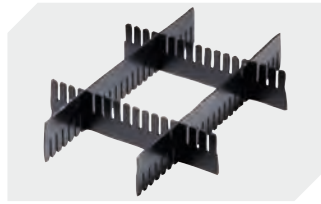

Kleinladungsträger KLT, mit anschnarntem zweiteiligem Klappdeckel

KLTD64270 | Datenblatt

Pos. Abmessungen, Toleranzen nach DIN 16901

A	Außenlänge oben	600 mm
B	Außenbreite oben	400 mm
C	Höhe	288 mm

Eigenschaften	*Belastungsangaben nach EN 13117
Eigengewicht	3,53 kg
*Auflast	500 kg
*Inhaltsbelastung	50 kg
Volumen	48 Liter
Garantie	5 year BITO QUALITY
ESD	ESD auf Anfrage
Temperaturbeständigkeit	-20°C bis +90°C
Lebensmittelecht	✓
Material	PP
Lagerartikel	✓
Stück/VE	1
Farbe	türkis
Bestell-Nr.	9-16811

Information & Service
www.bito.com

BITO
 LAGERTECHNIK

Kleinladungsträger KLT, mit anscharniertem zweiteiligem Klappdeckel

KLTD64270 | Zubehör

Schließsysteme BS
für Kleinladungsträger KLT
7-14434

Etiketten
für BITOBOX XL und KLT mit einer
Mindesthöhe von 170 mm
B 210 x H 74 mm
43-14557

Transportroller
Material Rad: PP
L 620 x B 420 mm
43-1491

Stecksystem-Unterteiler
Wandstärke: 5 mm
L 1150 x H 180 mm
7-15509

Plomben
für Eurostapelbehälter XL und
Kleinladungsträger KLT
9-16271

Stecksystem-Unterteiler
Wandstärke: 5 mm
L 1150 x H 50 mm
43-18417

Stecksystem-Unterteiler
Wandstärke: 5 mm
L 1150 x H 80 mm
43-18418

Stecksystem-Unterteiler
Wandstärke: 10 mm
L 950 x H 55 mm
43-18419

Stecksystem-Unterteiler
Wandstärke: 10 mm
L 950 x H 120 mm
43-18420

Palettenabdeckhauben
L 1220 x B 820 mm
9-18421