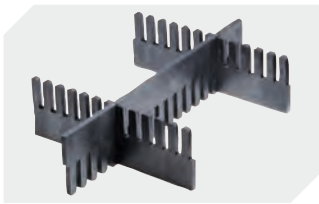

Kleinladungsträger KLT, mit anschnarntem zweiteiligem Klappdeckel

KLTD64270 | Datenblatt

Pos. Abmessungen, Toleranzen nach DIN 16901

A	Außenlänge oben	600 mm
B	Außenbreite oben	400 mm
C	Höhe	288 mm

Eigenschaften	*Belastungsangaben nach EN 13117
Eigengewicht	3,53 kg
*Auflast	500 kg
*Inhaltsbelastung	50 kg
Volumen	48 Liter
Garantie	5 year BITO QUALITY
ESD	ESD auf Anfrage
Temperaturbeständigkeit	-20°C bis +90°C
Lebensmittelecht	✓
Material	PP
Lagerartikel	✓
Stück/VE	1
Farbe	türkis
Bestell-Nr.	9-16811

Information & Service
www.bito.com

BITO
 LAGERTECHNIK

Kleinladungsträger KLT, mit anscharniertem zweiteiligem Klappdeckel

KLTD64270 | Zubehör

Schließsysteme BS
für Kleinladungsträger KLT
7-14434

Etiketten
für BITOBOX XL und KLT mit einer
Mindesthöhe von 170 mm
B 210 x H 74 mm
43-14557

Transportroller
Material Rad: PP
L 620 x B 420 mm
43-1491

Stecksystem-Unterteiler
Wandstärke: 5 mm
L 1150 x H 180 mm
7-15509

Plomben
für Eurostapelbehälter XL und
Kleinladungsträger KLT
9-16271

Stecksystem-Unterteiler
Wandstärke: 5 mm
L 1150 x H 50 mm
43-18417

Stecksystem-Unterteiler
Wandstärke: 5 mm
L 1150 x H 80 mm
43-18418

Stecksystem-Unterteiler
Wandstärke: 10 mm
L 950 x H 55 mm
43-18419

Stecksystem-Unterteiler
Wandstärke: 10 mm
L 950 x H 120 mm
43-18420

Palettenabdeckhauben
L 1220 x B 820 mm
9-18421