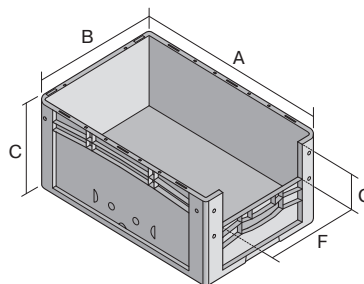

Bacs gerbables norme Europe, série XL, avec ouverture de prélèvement au petit côté

XL64324 | Fiche technique

Pos. Dimensions, tolérances conformes à la norme DIN 16901

| Pos. | Dimensions, tolérances conformes à la norme DIN 16901 | |
|------|---|--------|
| A | Longueur extérieure au bord sup. | 600 mm |
| B | Largeur extérieure au bord sup. | 400 mm |
| C | Hauteur | 320 mm |
| F | Largeur ouverture de prélèvement | 274 mm |
| G | Hauteur ouverture de prélèvement | 156 mm |

Caractéristiques produit

| | |
|----------------------|-------------------------|
| Poids propre | 2,35 kg |
| Capacité de gerbage* | 250 kg |
| *Capacité de charge | 20 kg |
| Volume | 62 litres |
| Garantie | 5 year BITO QUALITY |
| ESD | Version ESD sur demande |
| Résistance thermique | -20°C à +80°C |
| Sécurité alimentaire | ✓ |
| Matériau | PP |

Dimensions, tolérances conformes à la norme DIN 16901

| | |
|---------------------------------------|--------------|
| Longueur extérieure au bord sup. | 600 mm |
| Largeur extérieure au bord sup. | 400 mm |
| Hauteur | 320 mm |
| Longueur intérieure au bord supérieur | 568 mm |
| Largeur intérieure au bord sup. | 368 mm |
| Hauteur intérieure | 316 mm |
| Ouverture de prélèvement l x H | 274 x 156 mm |

Information & Service
www.bito.com

BITO
 LAGERTECHNIK

Bacs gerbables norme Europe, série XL, avec ouverture de prélèvement au petit côté **XL64324** | Accessoires

Étiquettes

pour BITOBOX XL et KLT d'une hauteur
d'au moins 170 mm