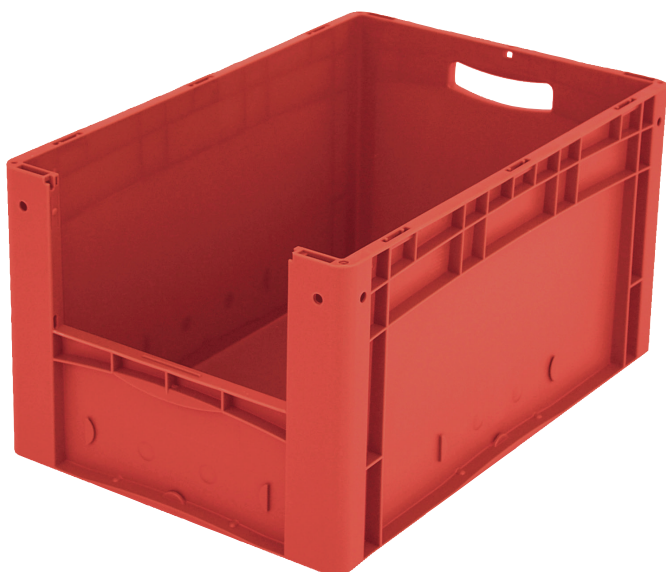

Bacs gerbables norme Europe, série XL, avec ouverture de prélèvement au petit côté

XL64324 | Fiche technique

Pos. Dimensions, tolérances conformes à la norme DIN 16901

| Pos. | Dimensions, tolérances conformes à la norme DIN 16901 | |
|------|---|--------|
| A | Longueur extérieure au bord sup. | 600 mm |
| B | Largeur extérieure au bord sup. | 400 mm |
| C | Hauteur | 320 mm |
| F | Largeur ouverture de prélèvement | 274 mm |
| G | Hauteur ouverture de prélèvement | 156 mm |

Caractéristiques produit

| | |
|----------------------|-------------------------|
| Poids propre | 2,35 kg |
| Capacité de gerbage* | 250 kg |
| *Capacité de charge | 20 kg |
| Volume | 62 litres |
| Garantie | 5 year BITO QUALITY |
| ESD | Version ESD sur demande |
| Résistance thermique | -20°C à +80°C |
| Sécurité alimentaire | ✓ |
| Matériau | PP |

Information & Service
www.bito.com

BITO
 LAGERTECHNIK

Bacs gerbables norme Europe, série XL, avec ouverture de prélèvement au petit côté **XL64324** | Accessoires

Étiquettes

pour BITOBOX XL et KLT d'une hauteur
d'au moins 170 mm