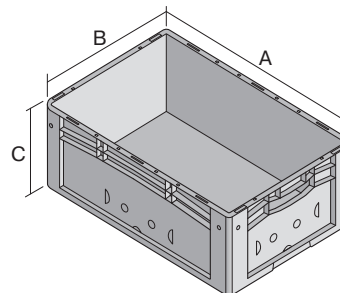

Bacs gerbables norme Europe, série XL, à fond double

XL86421D | Fiche technique

Pos. Dimensions, tolérances conformes à la norme DIN 16901

Pos.	Dimensions, tolérances conformes à la norme DIN 16901	
A	Longueur extérieure au bord sup.	800 mm
B	Largeur extérieure au bord sup.	600 mm
C	Hauteur	420 mm

Caractéristiques produit

Caractéristiques produit	* Charges selon la norme EN 13117
Poids propre	7,36 kg
Capacité de gerbage*	800 kg
*Capacité de charge	200 kg
Volume	164 litres
Garantie	5 year BITO QUALITY
ESD	No
Résistance thermique	-20°C à +60°C
Sécurité alimentaire	-
Matériau	PP
Article en stock	✓
pcs/lot	1
coloris	bacs en bleu - fond noir
Réf.	43-22559

Dimensions, tolérances conformes à la norme DIN 16901

Longueur extérieure au bord sup.	800 mm
Largeur extérieure au bord sup.	600 mm
Hauteur	420 mm
Longueur intérieure au bord supérieur	762 mm
Largeur intérieure au bord sup.	562 mm
Hauteur intérieure	401 mm