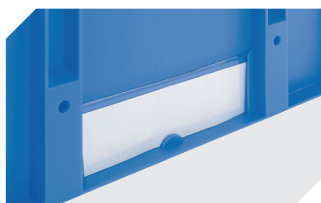

Protège-étiquettes

pour bacs gerbables norme Europe,
série XL et pour bacs pour petit
matériel, série KLT

l 209 x H 67 mm

9-20053