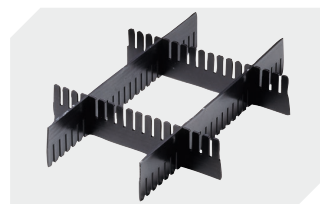

# Bacs pour petit matériel KLT à fond nervuré, avec couvercle double rabat intégré

## KLTD64420R | Accessoires

**Systèmes de fermeture BS**  
pour bacs pour petit matériel, série KLT  
**7-14434**

**Étiquettes**  
pour BITOBOX XL et KLT d'une hauteur  
d'au moins 170 mm  
l 210 x H 74 mm  
**43-14557**

**Scellés de sécurité**  
pour bacs pour petit matériel, série KLT  
**9-16271**

**Séparateurs emboîtables à découper**  
épaisseur du matériel 5 mm  
l 1150 x H 50 mm  
**43-18417**

**Coiffes pour conteneurs palettisés**  
l 1220 x l 820 mm  
**9-18421**