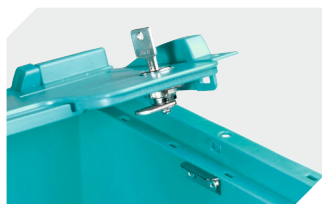

Bacs pour petit matériel KLT à fond nervuré, avec couvercle double rabat intégré

KLTD64420R | Accessoires

Systèmes de fermeture BS
pour bacs pour petit matériel, série KLT
7-14434