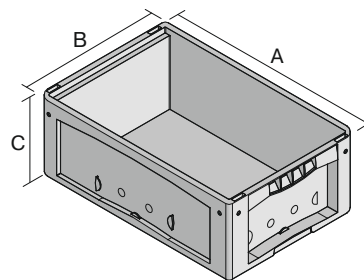

# Bacs pour petit matériel KLT à fond nervuré, avec couvercle double rabat intégré

## KLTD64420R | Fiche technique

Pos. Dimensions, tolérances conformes à la norme DIN 16901

Pos.	Dimensions, tolérances conformes à la norme DIN 16901	
A	Longueur extérieure au bord sup.	600 mm
B	Largeur extérieure au bord sup.	400 mm
C	Hauteur	438 mm

### Caractéristiques produit

\* Charges selon la norme EN 13117

Poids propre	4,87 kg
Capacité de gerbage*	500 kg
*Capacité de charge volume	50 kg 74 litres
Garantie	5 year BITO QUALITY
ESD	Version ESD sur demande
Résistance thermique	-20°C à +90°C
Qualité alimentaire	✓
Matériau	PP
Article en stock	-
pcs/lot	1
Coloris	turquoise
Réf.	9-16820

### Dimensions, tolérances conformes à la norme DIN 16901

Longueur extérieure au bord sup.	600 mm
Largeur extérieure au bord sup.	400 mm
Hauteur	438 mm
Longueur intérieure au bord supérieur	541 mm
Largeur intérieure au bord sup.	368 mm
Hauteur intérieure	400 mm