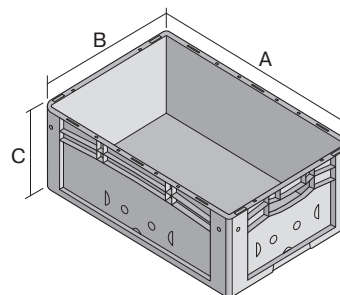

Bacs gerbables norme Europe, série XL, à fond double

XL86421D | Fiche technique

Pos. Dimensions, tolérances conformes à la norme DIN 16901

| Pos. | Dimensions, tolérances conformes à la norme DIN 16901 | |
|------|---|--------|
| A | Longueur extérieure au bord sup. | 800 mm |
| B | Largeur extérieure au bord sup. | 600 mm |
| C | Hauteur | 420 mm |

Caractéristiques produit

* Charges selon la norme EN 13117

| | |
|----------------------|---|
| Poids propre | 7,36 kg |
| Capacité de gerbage* | 800 kg |
| *Capacité de charge | 200 kg |
| Volume | 164 litres |
| Garantie | 5 year BITO QUALITY |
| ESD | No |
| Résistance thermique | -20°C à +60°C |
| Sécurité alimentaire | - |
| Matériau | PP |
| Article en stock | ✓ |
| pcs/lot | 1 |
| coloris | bacs en bleu - fond double en gris foncé/noir |
| Réf. | 43-22559 |

Autres coloris / coloris spéciaux disponibles sur demande

Dimensions, tolérances conformes à la norme DIN 16901

| | |
|---------------------------------------|--------|
| Longueur extérieure au bord sup. | 800 mm |
| Largeur extérieure au bord sup. | 600 mm |
| Hauteur | 420 mm |
| Longueur intérieure au bord supérieur | 762 mm |
| Largeur intérieure au bord sup. | 562 mm |
| Hauteur intérieure | 401 mm |