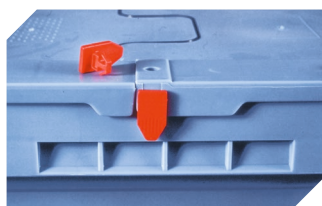

Mehrwegbehälter MB, mit anschnarntem zweiteiligem Klappdeckel

MBD64321 | Zubehör

Plomben
MBP1 - für BITOBOX MB
6-10810