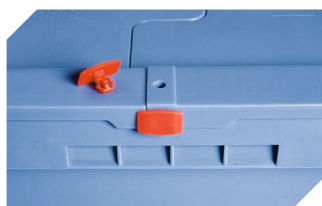

Bedruckung	
Tampondruck Vorderseite	240 x 100 mm
Tampondruck Rückseite	240 x 100 mm
Tampondruck Längsseite	250 x 100 mm
Siebdruck Vorderseite	210 x 110 mm
Siebdruck Rückseite	210 x 110 mm
Siebdruck Längsseite	380 x 90 mm
Heißprägung Vorderseite	240 x 100 mm
Heißprägung Rückseite	240 x 100 mm
Heißprägung Längsseite	250 x 100 mm
Spritzprägung Längsseite	235 x 50 mm

Information & Service
www.bito.com

BITO
 LAGERTECHNIK

Mehrwegbehälter MB, mit anschnarntem zweiteiligem Klappdeckel

MBD64321 | Zubehör

Plomben
MBP1 - für BITOBOX MB
6-10810

Hängemappenbügel
für Mehrwegbehälter MB
6-11920

Transportroller
für Mehrwegbehälter 600 x 400 mm
L 620 x B 420 mm
6-15510

Verbindungsclips
6-15625

Plomben
MBP2 - für BITOBOX MB
6-15705

Plomben
MBP2-N - für BITOBOX MB, XL, SL
6-19162

Verschluss-Clips
für BITOBOX MB
6-20299

Etikettentaschen
selbstklebend
2 Seiten offen
L 145 x B 100 mm
46-21108

Barcode-Plomben
MBP3 - für Mehrwegbehälter MB und
XL-Behälter 800 x 600 mm
6-31550

Etikettentaschen
selbstklebend
3 Seiten offen
L 175 x B 105 mm
6-5031