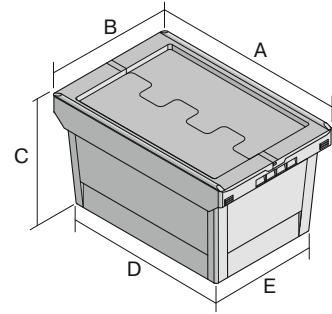

Mehrwegbehälter MB, mit anschnarntem zweiteiligem Klappdeckel

MBD64321 | Datenblatt

Pos. Abmessungen, Toleranzen nach DIN 16901

Pos.	Abmessungen, Toleranzen nach DIN 16901	
A	Außenlänge oben	610 mm
B	Außenbreite oben	400 mm
C	Höhe	340 mm
D	Bodenlänge außen	505 mm
E	Bodenbreite außen	335 mm

Eigenschaften	*Belastungsangaben nach EN 13117
Eigengewicht	3,82 kg
*Aufflast	200 kg
*Inhaltsbelastung	35 kg
Volumen	58 Liter
Garantie	5 year BITO QUALITY
ESD	ESD auf Anfrage
Temperaturbeständigkeit	-20°C bis +90°C
Lebensmittelecht	✓
Material	PP
Lagerartikel	✓
Stück/Palette	76
Stück/VE	1
Farbe	taubenblau
Bestell-Nr.	6-11121

Weitere Farben / Sonderfarben auf Anfrage

Abmessungen, Toleranzen nach DIN 16901	
Außenlänge oben	610 mm
Außenbreite oben	400 mm
Höhe	340 mm
Innenlänge oben	498 mm
Innenbreite oben	329 mm
Innenlänge unten	498 mm
Innenbreite unten	329 mm
Innenhöhe	298 mm
Höhe Stapelrand	80 mm

Bedruckung	
Tampondruck Vorderseite	240 x 100 mm
Tampondruck Rückseite	240 x 100 mm
Tampondruck Längsseite	250 x 100 mm
Siebdruck Vorderseite	210 x 110 mm
Siebdruck Rückseite	210 x 110 mm
Siebdruck Längsseite	380 x 90 mm
Heißprägung Vorderseite	240 x 100 mm
Heißprägung Rückseite	240 x 100 mm
Heißprägung Längsseite	250 x 100 mm
Spritzprägung Längsseite	235 x 50 mm