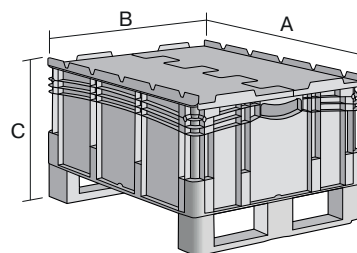

Bacs gerbables norme Europe, série XL, à parois fermées, couvercle double rabat intégré et semelles

XLD86221DKUFE | Fiche technique

Pos. Dimensions, tolérances conformes à la norme DIN 16901

A	Longueur extérieure au bord sup.	800 mm
B	Largeur extérieure au bord sup.	600 mm
C	Hauteur	338 mm

Caractéristiques produit

Poids propre	9,08 kg
Capacité de gerbage*	800 kg
*Capacité de charge	200 kg
Volume	79 litres
Garantie	5 year BITO QUALITY
ESD	No
Résistance thermique	-20°C à +80°C
Sécurité alimentaire	✓
Matériau	PP
Article en stock	✓
pcs/lot	1
coloris	bleu
Réf.	43-22617

* Charges selon la norme EN 13117

Dimensions, tolérances conformes à la norme DIN 16901

Longueur extérieure au bord sup.	800 mm
Largeur extérieure au bord sup.	600 mm
Hauteur	338 mm
Longueur intérieure au bord supérieur	762 mm
Largeur intérieure au bord sup.	562 mm
Hauteur intérieure	201 mm

Marquage

Marquage par tamponnage en façade	40 x 180 mm
Marquage par tamponnage au dos	40 x 180 mm
Marquage par tamponnage grand côté	70 x 180 mm
Marquage à chaud au dos	40 x 180 mm
Marquage à chaud grand côté	70 x 180 mm
Marquage par injection grand côté	25 x 100 mm