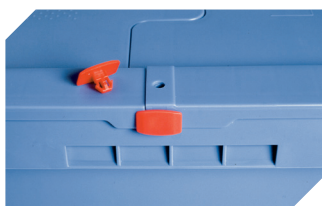

Information & Service
www.bito.com

BITO
LAGERTECHNIK

Bacs gerbables norme Europe, série XL, à parois fermées, couvercle double rabat intégré et semelles

XLD86221DKUFE | Accessoires

Couvercle coiffant
pour bacs gerbables norme Europe,
série XL
l 800 x l 600 mm
43-14853

Scellés de sécurité
MBP2 - pour la BITOBOX MB
6-15705

Coiffes pour conteneurs palettisés
l 1220 x l 820 mm
9-18421

Kit de semelles
pour bacs gerbables norme Europe,
série XL
43-20273

Information & Service
www.bito.com