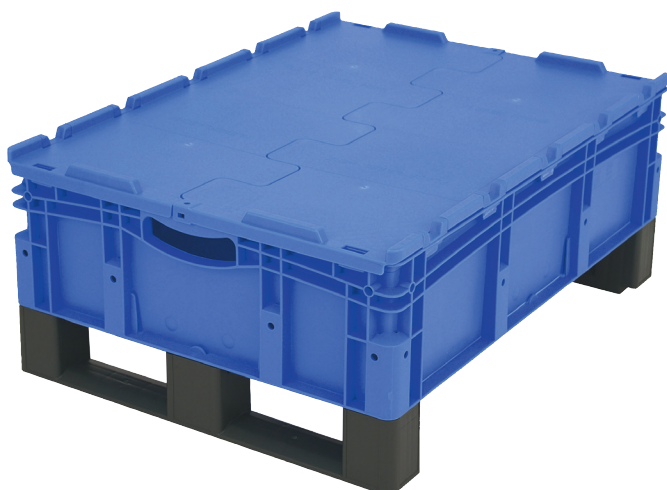

Bacs gerbables norme Europe, série XL, à parois fermées, couvercle double rabat intégré et semelles

XLD86221DKUFE | Fiche technique

Pos. Dimensions, tolérances conformes à la norme DIN 16901

A	Longueur extérieure au bord sup.	800 mm
B	Largeur extérieure au bord sup.	600 mm
C	Hauteur	338 mm

Caractéristiques produit

Poids propre	9,08 kg
Capacité de gerbage*	800 kg
*Capacité de charge	200 kg
Volume	79 litres
Garantie	5 year BITO QUALITY
ESD	No
Résistance thermique	-20°C à +80°C
Sécurité alimentaire	✓
Matériau	PP
Article en stock	✓
pcs/lot	1
coloris	bleu
Réf.	43-22617

* Charges selon la norme EN 13117

Dimensions, tolérances conformes à la norme DIN 16901

Longueur extérieure au bord sup.	800 mm
Largeur extérieure au bord sup.	600 mm
Hauteur	338 mm
Longueur intérieure au bord supérieur	762 mm
Largeur intérieure au bord sup.	562 mm
Hauteur intérieure	201 mm

Information & Service
www.bito.com

BITO
LAGERTECHNIK

Bacs gerbables norme Europe, série XL, à parois fermées, couvercle double rabat intégré et semelles

XLD86221DKUFE | Accessoires

Couvercle coiffant
pour bacs gerbables norme Europe,
série XL
l 800 x l 600 mm
43-14853