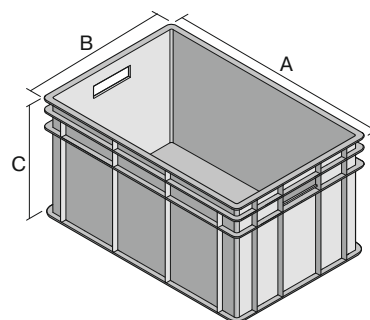

Eurostapelbehälter BN, mit geschlossenen Seitenwänden

BN43261 | Datenblatt

Pos. Abmessungen, Toleranzen nach DIN 16901

A	Außenlänge oben	400 mm
B	Außenbreite oben	300 mm
C	Höhe	265 mm

Eigenschaften	*Belastungsangaben nach EN 13117
Eigengewicht	1,40 kg
*Auflast	250 kg
*Inhaltsbelastung	50 kg
Volumen	24 Liter
Garantie	5 year BITO QUALITY
ESD	ESD auf Anfrage
Temperaturbeständigkeit	-20°C bis +90°C
Lebensmittelecht	✓
Material	PP
Lagerartikel	✓
Stück/VE	1
Farbe	blau
Bestell-Nr.	4-1273

Abmessungen, Toleranzen nach DIN 16901	
Außenlänge oben	400 mm
Außenbreite oben	300 mm
Höhe	265 mm
Innenlänge oben	360 mm
Innenbreite oben	260 mm
Innenhöhe	261 mm

Weitere Farben / Sonderfarben auf Anfrage

Information & Service
www.bito.com

BITO
 LAGERTECHNIK

Eurostapelbehälter BN, mit geschlossenen Seitenwänden **BN43261** | Zubehör

Etikettenabdeckungen
für Eurostapelbehälter BN
montiert
B 110 x H 46 mm
4-1072