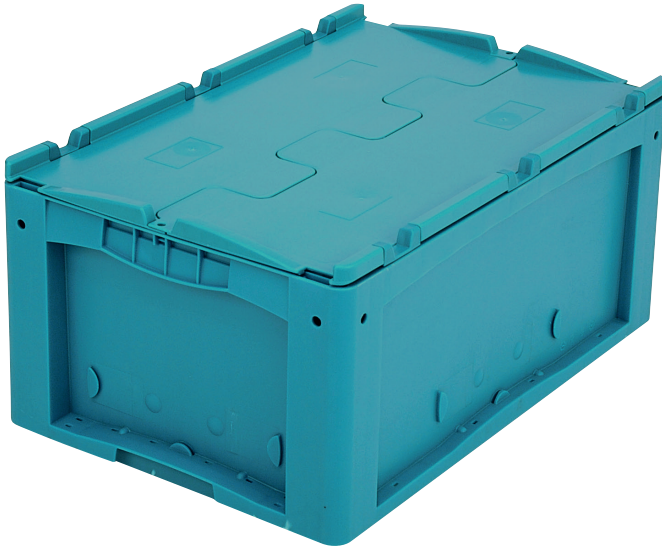

# Bacs pour petit matériel KLT à fond nervuré, avec couvercle double rabat intégré

## KLTD64270R | Fiche technique

Pos. Dimensions, tolérances conformes à la norme DIN 16901

Pos.	Dimensions, tolérances conformes à la norme DIN 16901	
A	Longueur extérieure au bord sup.	600 mm
B	Largeur extérieure au bord sup.	400 mm
C	Hauteur	288 mm

Caractéristiques produit \* Charges selon la norme EN 13117

Poids propre	4,12 kg
Capacité de gerbage*	500 kg
*Capacité de charge	50 kg
Volume	45 litres
Garantie	5 year BITO QUALITY
ESD	Version ESD sur demande
Résistance thermique	-20°C à +80°C
Sécurité alimentaire	✓
Matériau	PP
Article en stock	✓
pcs/lot	1
coloris	turquoise
Réf.	9-16812