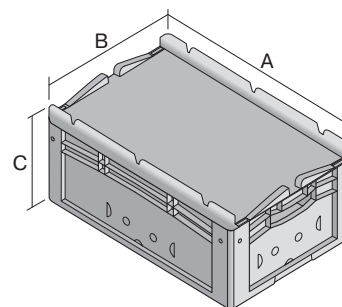

Eurostapelbehälter XL, mit einteiligem Klappdeckel und Schnappverschluss

XL64321ASDV | Datenblatt

Pos. Abmessungen, Toleranzen nach DIN 16901

A	Außenlänge oben	600 mm
B	Außenbreite oben	400 mm
C	Höhe	338 mm

Eigenschaften *Belastungsangaben nach EN 13117

Eigengewicht	3,50 kg
*Auflast	300 kg
*Inhaltsbelastung	20 kg
Volumen	6l Liter

Garantie	5 year BITO QUALITY
ESD	ESD auf Anfrage
Temperaturbeständigkeit	-20°C bis +80°C
Lebensmittelecht	✓
Material	PP

Lagerartikel	✓
Stück/VE	1
Farbe	rot
Bestell-Nr.	43-22265

Weitere Farben / Sonderfarben auf Anfrage

Abmessungen, Toleranzen nach DIN 16901

Außenlänge oben	600 mm
Außenbreite oben	400 mm
Höhe	338 mm
Innenlänge oben	568 mm
Innenbreite oben	368 mm
Innenlänge unten	559 mm
Innenbreite unten	359 mm
Innenhöhe	316 mm

Bedruckung

Tampondruck Vorderseite	100 x 250 mm
Tampondruck Rückseite	100 x 250 mm
Tampondruck Längsseite	100 x 250 mm
Heißprägung Vorderseite	100 x 250 mm
Heißprägung Rückseite	100 x 250 mm
Heißprägung Längsseite	100 x 250 mm
Spritzprägung Längsseite	25 x 100 mm