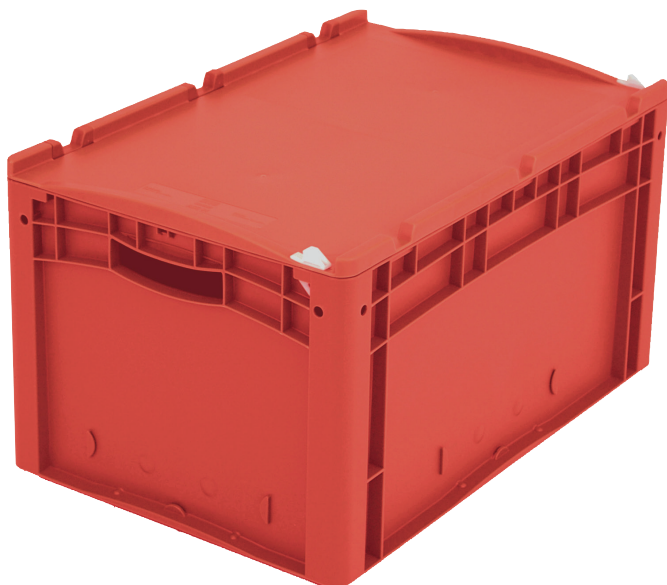

Eurostapelbehälter XL, mit einteiligem Klappdeckel und Schnappverschluss

XL64321ASDV | Datenblatt

Pos. Abmessungen, Toleranzen nach DIN 16901

A	Außenlänge oben	600 mm
B	Außenbreite oben	400 mm
C	Höhe	338 mm

Eigenschaften *Belastungsangaben nach EN 13117

Eigengewicht	3,50 kg
*Auflast	300 kg
*Inhaltsbelastung	20 kg
Volumen	6l Liter

Garantie	5 year BITO QUALITY
ESD	ESD auf Anfrage
Temperaturbeständigkeit	-20°C bis +80°C
Lebensmittelecht	✓
Material	PP

Lagerartikel	✓
Stück/VE	1
Farbe	rot
Bestell-Nr.	43-22265

Weitere Farben / Sonderfarben auf Anfrage

Abmessungen, Toleranzen nach DIN 16901

Außenlänge oben	600 mm
Außenbreite oben	400 mm
Höhe	338 mm
Innenlänge oben	568 mm
Innenbreite oben	368 mm
Innenlänge unten	559 mm
Innenbreite unten	359 mm
Innenhöhe	316 mm

Information & Service
www.bito.com

BITO
LAGERTECHNIK

Eurostapelbehälter XL, mit einteiligem Klappdeckel und Schnappverschluss XL64321ASDV | Zubehör

Palettenabdeckhauben
L 1220 x B 820 mm
9-18421

Transportroller
Material Rad: Gummi
L 620 x B 420 mm
43-21883