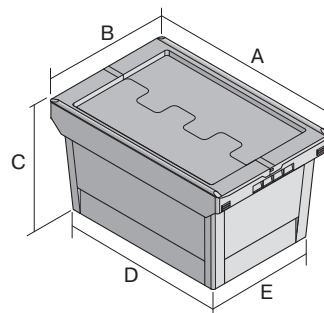

# Mehrwegbehälter MB, mit anscharniertem zweiteiligem und umreifbarem Klappdeckel MBDU64321 | Datenblatt

Pos. Abmessungen, Toleranzen nach DIN 16901

Pos.	Abmessungen, Toleranzen nach DIN 16901	
A	Außenlänge oben	610 mm
B	Außenbreite oben	400 mm
C	Höhe	349 mm
D	Bodenlänge außen	505 mm
E	Bodenbreite außen	335 mm

Eigenschaften	*Belastungsangaben nach EN 13117
Eigengewicht	3,57 kg
*Aufflast	200 kg
*Inhaltsbelastung	35 kg
Volumen	58 Liter
Garantie	5 year BITO QUALITY
ESD	ESD auf Anfrage
Temperaturbeständigkeit	-20°C bis +80°C
Lebensmittelecht	✓
Material	PP
Lagerartikel	✓
Stück/Palette	64
Stück/VE	1
Farbe	taubenblau
Bestell-Nr.	6-16132

Weitere Farben / Sonderfarben auf Anfrage

Abmessungen, Toleranzen nach DIN 16901	
Außenlänge oben	610 mm
Außenbreite oben	400 mm
Höhe	349 mm
Innenlänge oben	540 mm
Innenbreite oben	371 mm
Innenlänge unten	498 mm
Innenbreite unten	329 mm
Höhe Stapelrand	80 mm

Bedruckung	
Tampondruck Vorderseite	240 x 100 mm
Tampondruck Rückseite	240 x 100 mm
Tampondruck Längsseite	250 x 100 mm
Siebdruck Vorderseite	210 x 110 mm
Siebdruck Rückseite	210 x 110 mm
Siebdruck Längsseite	380 x 90 mm
Heißprägung Vorderseite	240 x 100 mm
Heißprägung Rückseite	240 x 100 mm
Heißprägung Längsseite	250 x 100 mm
Spritzprägung Längsseite	235 x 50 mm