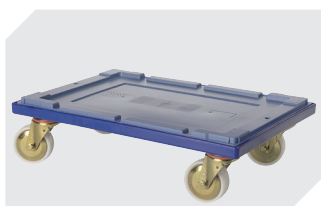

Eigenschaften	*Belastungsangaben nach EN 13117
Eigengewicht	3,57 kg
*Aufflast	200 kg
*Inhaltsbelastung	35 kg
Volumen	58 Liter
Garantie	5 year BITO QUALITY
ESD	ESD auf Anfrage
Temperaturbeständigkeit	-20°C bis +80°C
Lebensmittelecht	✓
Material	PP
Lagerartikel	✓
Stück/Palette	64
Stück/VE	1
Farbe	taubenblau
Bestell-Nr.	6-16132

Bedruckung	
Tampondruck Vorderseite	240 x 100 mm
Tampondruck Rückseite	240 x 100 mm
Tampondruck Längsseite	250 x 100 mm
Siebdruck Vorderseite	210 x 110 mm
Siebdruck Rückseite	210 x 110 mm
Siebdruck Längsseite	380 x 90 mm
Heißprägung Vorderseite	240 x 100 mm
Heißprägung Rückseite	240 x 100 mm
Heißprägung Längsseite	250 x 100 mm
Spritzprägung Längsseite	235 x 50 mm

# Mehrwegbehälter MB, mit anscharniertem zweiteiligem und umreifbarem Klappdeckel MBDU64321 | Zubehör

**Plomben**  
MBP1 - für BITOBOX MB  
**6-10810**

**Transportroller**  
für Mehrwegbehälter 600 x 400 mm  
L 620 x B 420 mm  
**6-15510**