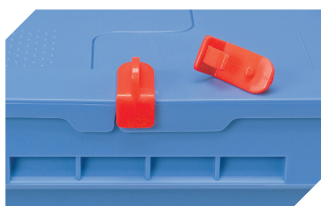

# Mehrwegbehälter MB, mit anscharniertem zweiteiligem und umreifbarem Klappdeckel MBDU64321 | Zubehör

**Plomben**  
MBP1 - für BITOBOX MB  
**6-10810**

**Transportroller**  
für Mehrwegbehälter 600 x 400 mm  
L 620 x B 420 mm  
**6-15510**

**Verbindungsclips**  
**6-15625**

**Plomben**  
MBP2 - für BITOBOX MB  
**6-15705**

**Plomben**  
MBP2-L - für BITOBOX MB, XL, SL  
**6-19162**

**Verschluss-Clips**  
für BITOBOX MB  
**6-20299**

**Etikettentaschen**  
selbstklebend  
2 Seiten offen  
L 145 x B 100 mm  
**46-21108**

**Barcode-Plomben**  
MBP3 - für alle Mehrwegbehälter  
MB-Größen und XL-Behälter 800 x  
600 mm  
**6-31550**

**Etikettentaschen**  
selbstklebend  
3 Seiten offen  
L 175 x B 105 mm  
**6-5031**

Information & Service  
**www.bito.com**