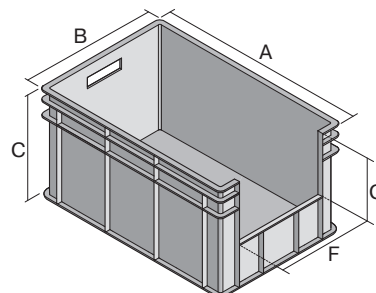

Bacs gerbables norme Europe, série BN, avec ouverture de prélèvement au petit côté

BN6434 | Fiche technique

Pos. Dimensions, tolérances conformes à la norme DIN 16901

Pos.	Dimensions, tolérances conformes à la norme DIN 16901	
A	Longueur extérieure au bord sup.	600 mm
B	Largeur extérieure au bord sup.	400 mm
C	Hauteur	315 mm
F	Largeur ouverture de prélèvement	310 mm
G	Hauteur ouverture de prélèvement	155 mm

Caractéristiques produit

Poids propre	3,11 kg
Capacité de gerbage*	250 kg
*Capacité de charge	50 kg
Volume	62 litres
Garantie	5 year BITO QUALITY
ESD	Version ESD sur demande
Résistance thermique	-20°C à +80°C
Sécurité alimentaire	✓
Matériau	PP
Article en stock	✓
pcs/lot	1
coloris	bleu
Réf.	4-1286

* Les données de capacité de charge selon la norme EN 13117 se réfèrent à une température ambiante de 23 °C.

Dimensions, tolérances conformes à la norme DIN 16901

Longueur extérieure au bord sup.	600 mm
Largeur extérieure au bord sup.	400 mm
Hauteur	315 mm
Longueur intérieure au bord supérieur	560 mm
Largeur intérieure au bord sup.	360 mm
Hauteur intérieure	311 mm
Ouverture de prélèvement l x H	310 x 155 mm