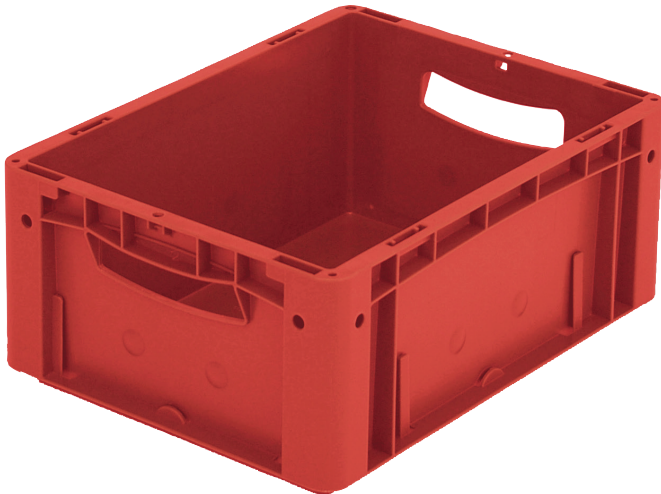

# Eurostapelbehälter XL, Standardausführung XL43171 | Datenblatt

Pos. Abmessungen, Toleranzen nach DIN 16901

A	Außenlänge oben	400 mm
B	Außenbreite oben	300 mm
C	Höhe	170 mm

Eigenschaften	*Belastungsangaben nach EN 13117
Eigengewicht	1,03 kg
*Auflast	250 kg
*Inhaltsbelastung	30 kg
Volumen	15 Liter
Garantie	5 year BITO QUALITY
ESD	ESD auf Anfrage
Temperaturbeständigkeit	-20°C bis +80°C
Lebensmittelecht	✓
Material	PP
Lagerartikel	✓
Stück/VE	1
Farbe	rot
Bestell-Nr.	43-14506

Weitere Farben / Sonderfarben auf Anfrage

Abmessungen, Toleranzen nach DIN 16901

Außenlänge oben	400 mm
Außenbreite oben	300 mm
Höhe	170 mm
Innenlänge oben	368 mm
Innenbreite oben	268 mm
Innenlänge unten	359 mm
Innenbreite unten	259 mm
Innenhöhe	167 mm

Bedruckung

Tampondruck Längsseite	30 x 230 mm
Heißprägung Längsseite	30 x 230 mm
Spritzprägung Längsseite	25 x 135 mm

Information & Service  
[www.bito.com](http://www.bito.com)

**BITO**  
LAGERTECHNIK

# Eurostapelbehälter XL, Standardausführung **XL43171** | Zubehör

**Palettenabdeckhauben**  
L 1220 x B 820 mm  
**9-18421**

**Auflagedeckel**  
für Eurostapelbehälter XL  
L 400 x B 300 mm  
**43-20303**