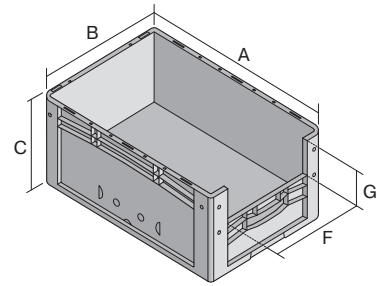

Eurostapelbehälter XL, mit stirnseitiger Sicht-/Entnahmeöffnung

XL64274 | Datenblatt

Pos. Abmessungen, Toleranzen nach DIN 16901

Pos.	Abmessungen, Toleranzen nach DIN 16901	
A	Außenlänge oben	600 mm
B	Außenbreite oben	400 mm
C	Höhe	270 mm
F	Breite der Sicht-/Entnahmeöffnung	274 mm
G	Höhe der Sicht-/Entnahmeöffnung	131 mm

Eigenschaften

Eigengewicht	2,08 kg
*Auflast	250 kg
*Inhaltsbelastung	15 kg
Volumen	51 Liter
Garantie	5 year BITO QUALITY
ESD	ESD auf Anfrage
Temperaturbeständigkeit	-20°C bis +80°C
Lebensmittelecht	✓
Material	PP
Lagerartikel	-
Stück/VE	1
Farbe	rot
Bestell-Nr.	43-14989

Abmessungen, Toleranzen nach DIN 16901

Außenlänge oben	600 mm
Außenbreite oben	400 mm
Höhe	270 mm
Innenlänge oben	568 mm
Innenbreite oben	368 mm
Innenhöhe	266 mm
Sicht-/Entnahmeöffnung B x H	274 x 131 mm

*Belastungsangaben nach EN 13117 bei 23°C Umgebungstemperatur

Information & Service
www.bito.com

BITO
 LAGERTECHNIK

Eurostapelbehälter XL, mit stirnseitiger Sicht-/Entnahmeöffnung XL64274 | Zubehör

Etiketten
für BITOBOX XL und KLT mit einer
Mindesthöhe von 170 mm
B 210 x H 74 mm
43-14557