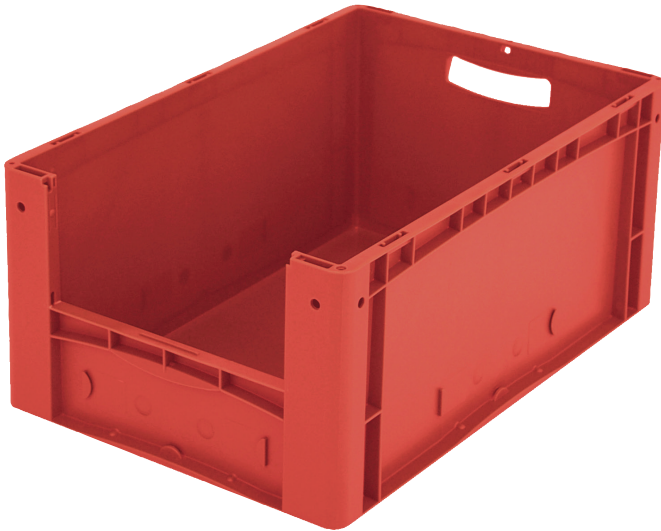

Eurostapelbehälter XL, mit stirnseitiger Sicht-/Entnahmeöffnung

XL64274 | Datenblatt

Pos. Abmessungen, Toleranzen nach DIN 16901

Pos.	Abmessungen, Toleranzen nach DIN 16901	
A	Außenlänge oben	600 mm
B	Außenbreite oben	400 mm
C	Höhe	270 mm
F	Breite der Sicht-/Entnahmeöffnung	274 mm
G	Höhe der Sicht-/Entnahmeöffnung	131 mm

Eigenschaften

Eigengewicht	2,08 kg
*Auflast	250 kg
*Inhaltsbelastung	15 kg
Volumen	51 Liter
Garantie	5 year BITO QUALITY
ESD	ESD auf Anfrage
Temperaturbeständigkeit	-20°C bis +80°C
Lebensmittelecht	✓
Material	PP
Lagerartikel	-
Stück/VE	1
Farbe	rot
Bestell-Nr.	43-14989

Abmessungen, Toleranzen nach DIN 16901

Außenlänge oben	600 mm
Außenbreite oben	400 mm
Höhe	270 mm
Innenlänge oben	568 mm
Innenbreite oben	368 mm
Innenhöhe	266 mm
Sicht-/Entnahmeöffnung B x H	274 x 131 mm

*Belastungsangaben nach EN 13117 bei 23°C Umgebungstemperatur

Information & Service
www.bito.com

BITO
 LAGERTECHNIK

Eurostapelbehälter XL, mit stirnseitiger Sicht-/Entnahmeöffnung XL64274 | Zubehör

Etiketten
für BITOBOX XL und KLT mit einer
Mindesthöhe von 170 mm
B 210 x H 74 mm
43-14557