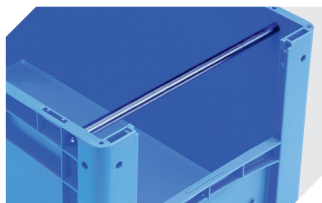

*Belastungsangaben nach EN 13117 bei 23°C Umgebungstemperatur

Information & Service
www.bito.com

BITO
 LAGERTECHNIK

Eurostapelbehälter XL, mit stirnseitiger Sicht-/Entnahmeöffnung XL64274 | Zubehör

Etiketten
für BITOBOX XL und KLT mit einer
Mindesthöhe von 170 mm
B 210 x H 74 mm
43-14557

Sichtscheiben
für Eurostapelbehälter XL
43-18588

Etikettenabdeckungen
für Eurostapelbehälter XL und
Kleinladungsträger KLT
B 209 x H 67 mm
9-20053

Auflagedeckel
für Eurostapelbehälter XL
L 600 x B 400 mm
43-20301

Griffverschlüsse
für Eurostapelbehälter XL Höhe 170,
220 und 270 mm
43-31450

Tragestangen
für Eurostapelbehälter XL
für Eurostapelbehälter BN
L 267 x Ø 15 mm
43-9408