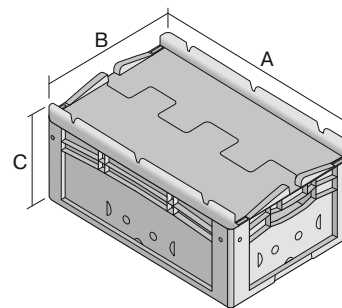

Bacs gerbables norme Europe, série XL, à fond nervuré RX, avec couvercle double rabat intégré

## XLD64121RX | Fiche technique

Pos. Dimensions, tolérances conformes à la norme DIN 16901

|   |                                  |        |
|---|----------------------------------|--------|
| A | Longueur extérieure au bord sup. | 600 mm |
| B | Largeur extérieure au bord sup.  | 400 mm |
| C | Hauteur                          | 138 mm |

### Caractéristiques produit

\* Charges selon la norme EN 13117

|                            |                    |
|----------------------------|--------------------|
| Poids propre               | 2,62 kg            |
| Capacité de gerbage*       | 300 kg             |
| *Capacité de charge volume | 50 kg<br>18 litres |

### Dimensions, tolérances conformes à la norme DIN 16901

|                                       |        |
|---------------------------------------|--------|
| Longueur extérieure au bord sup.      | 600 mm |
| Largeur extérieure au bord sup.       | 400 mm |
| Hauteur                               | 138 mm |
| Longueur intérieure au bord supérieur | 568 mm |
| Largeur intérieure au bord sup.       | 368 mm |
| Longueur intérieure à la base         | 559 mm |
| Largeur intérieure à la base          | 359 mm |
| Hauteur intérieure                    | 102 mm |