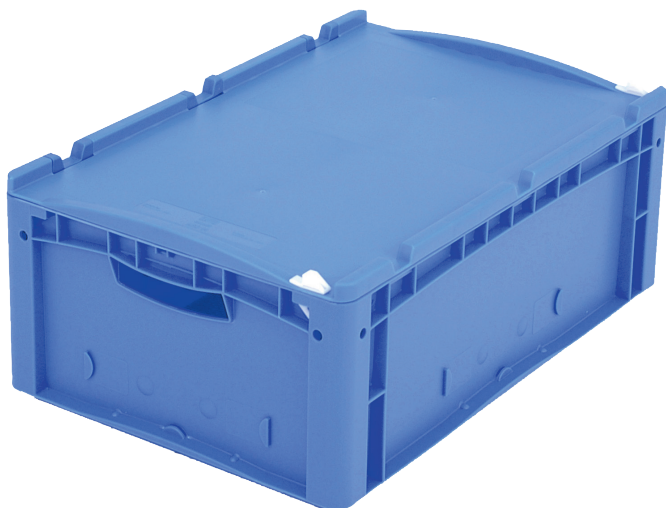

Eurostapelbehälter XL, mit einteiligem Klappdeckel und Schnappverschluss

XL64221ASDV | Datenblatt

Pos. Abmessungen, Toleranzen nach DIN 16901

| Pos. | Abmessungen, Toleranzen nach DIN 16901 | |
|------|--|--------|
| A | Außenlänge oben | 600 mm |
| B | Außenbreite oben | 400 mm |
| C | Höhe | 238 mm |

Eigenschaften

| | |
|-------------------------|---------------------|
| Eigengewicht | 2,91 kg |
| *Auflast | 300 kg |
| *Inhaltsbelastung | 15 kg |
| Volumen | 41 Liter |
| Garantie | 5 year BITO QUALITY |
| ESD | ESD auf Anfrage |
| Temperaturbeständigkeit | -20°C bis +80°C |
| Lebensmittelecht | ✓ |
| Material | PP |
| Lagerartikel | ✓ |
| Stück/VE | 1 |
| Farbe | blau |
| Bestell-Nr. | 43-22254 |

Information & Service
www.bito.com

BITO
LAGERTECHNIK

Eurostapelbehälter XL, mit einteiligem Klappdeckel und Schnappverschluss **XL64221ASDV** | Zubehör

Palettenabdeckhauben
L 1220 x B 820 mm
9-18421

Transportroller
Material Rad: Gummi
L 620 x B 420 mm
43-21883