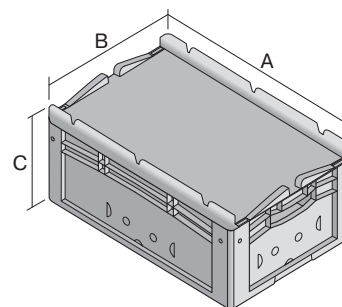

Eurostapelbehälter XL, mit einteiligem Klappdeckel und Schnappverschluss

XL64221ASDV | Datenblatt

Pos. Abmessungen, Toleranzen nach DIN 16901

| Pos. | Abmessungen, Toleranzen nach DIN 16901 | |
|------|--|--------|
| A | Außenlänge oben | 600 mm |
| B | Außenbreite oben | 400 mm |
| C | Höhe | 238 mm |

Eigenschaften

| | |
|-------------------------|---------------------|
| Eigengewicht | 2,91 kg |
| *Auflast | 300 kg |
| *Inhaltsbelastung | 15 kg |
| Volumen | 41 Liter |
| Garantie | 5 year BITO QUALITY |
| ESD | ESD auf Anfrage |
| Temperaturbeständigkeit | -20°C bis +80°C |
| Lebensmittelecht | ✓ |
| Material | PP |
| Lagerartikel | ✓ |
| Stück/VE | 1 |
| Farbe | blau |
| Bestell-Nr. | 43-22254 |

*Belastungsangaben nach EN 13117 bei 23°C Umgebungstemperatur

Abmessungen, Toleranzen nach DIN 16901

| | |
|-------------------|--------|
| Außenlänge oben | 600 mm |
| Außenbreite oben | 400 mm |
| Höhe | 238 mm |
| Innenlänge oben | 568 mm |
| Innenbreite oben | 368 mm |
| Innenlänge unten | 559 mm |
| Innenbreite unten | 359 mm |
| Innenhöhe | 216 mm |

Information & Service
www.bito.com

BITO
LAGERTECHNIK

Eurostapelbehälter XL, mit einteiligem Klappdeckel und Schnappverschluss **XL64221ASDV** | Zubehör

Palettenabdeckhauben
L 1220 x B 820 mm
9-18421

Transportroller
Material Rad: Gummi
L 620 x B 420 mm
43-21883