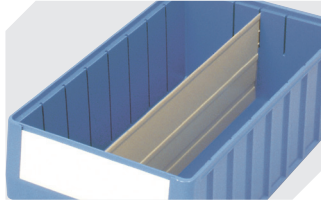

Regalkästen RK RK4214 | Datenblatt

Pos. Abmessungen, Toleranzen nach DIN 16901

A	Außenlänge oben	400 mm
B	Außenbreite oben	234 mm
C	Höhe	140 mm

Eigenschaften	*Belastungsangaben nach EN 13117
Eigengewicht	0,70 kg
*Auflast	30 kg
*Inhaltsbelastung	10 kg
Volumen	9,9 Liter
Garantie	5 year BITO QUALITY
ESD	ESD auf Anfrage
Temperaturbeständigkeit	-20°C bis +80°C
Lebensmittelecht	✓
Material	PP
Lagerartikel	✓
Stück/VE	6
Farbe	taubenblau
Bestell-Nr.	3-1438

Information & Service
www.bito.com

BITO
LAGERTECHNIK

Regalkästen RK

RK4214 | Zubehör

Schutzfolien
für Regalkästen RK
L 192 x B 60 mm
3-1068

Längsteiler
für Regalkästen RK
3-1080

Staubdeckel
für Regalkästen RK
L 363 x B 223 mm
3-1129