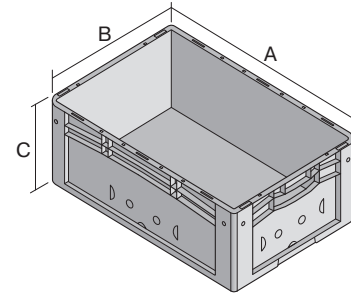

# Eurostapelbehälter XL, Standardausführung

## XL64121 | Datenblatt

Pos. Abmessungen, Toleranzen nach DIN 16901

Pos.	Abmessungen, Toleranzen nach DIN 16901	
A	Außenlänge oben	600 mm
B	Außenbreite oben	400 mm
C	Höhe	120 mm

Eigenschaften	*Belastungsangaben nach EN 13117
Eigengewicht	1,39 kg
*Auflast	300 kg
*Inhaltsbelastung	15 kg
Volumen	21 Liter
Garantie	5 year BITO QUALITY
ESD	ESD auf Anfrage
Temperaturbeständigkeit	-20°C bis +80°C
Lebensmittelecht	✓
Material	PP
Lagerartikel	✓
Stück/VE	1
Farbe	blau
Bestell-Nr.	43-18476

Weitere Farben / Sonderfarben auf Anfrage

Abmessungen, Toleranzen nach DIN 16901

Außenlänge oben	600 mm
Außenbreite oben	400 mm
Höhe	120 mm
Innenlänge oben	568 mm
Innenbreite oben	368 mm
Innenlänge unten	559 mm
Innenbreite unten	359 mm
Innenhöhe	116 mm
Bedruckung	
Spritzprägung Längsseite	25 x 130 mm

# Eurostapelbehälter XL, Standardausführung **XL64121** | Zubehör

**Palettenabdeckhauben**  
L 1220 x B 820 mm  
**9-18421**

**Auflagedeckel**  
für Eurostapelbehälter XL  
L 600 x B 400 mm  
**43-20301**