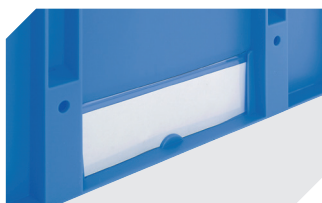

Étiquettes

pour BITOBOX XL et KLT d'une hauteur
d'au moins 170 mm

l 210 x H 74 mm

43-14557

Scellés de sécurité

pour bacs gerbables norme Europe,
série XL et pour bacs pour petit
matériel, série KLT

9-16271

Séparateurs emboîtables

épaisseur du matériel 5 mm

l 1150 x H 50 mm

43-18417

Coiffes pour conteneurs palettisés

l 1220 x l 820 mm

9-18421

Protège-étiquettes

pour bacs gerbables norme Europe,
série XL et pour bacs pour petit
matériel, série KLT

l 209 x H 67 mm

9-20053

Protège-étiquettes

pour bacs pour petit matériel, série KLT
pour bacs gerbables norme Europe, série XL
fixation solide

l 218 x H 80 mm

9-20054

Plateaux roulants

matériel des roues : caoutchouc