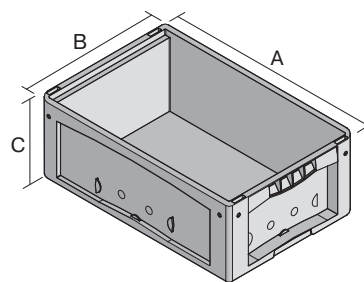

Bacs pour petit matériel, série KLT, avec couvercle double rabat intégré

KLTD64420 | Fiche technique

Pos. Dimensions, tolérances conformes à la norme DIN 16901

Pos.	Dimensions, tolérances conformes à la norme DIN 16901	
A	Longueur extérieure au bord sup.	600 mm
B	Largeur extérieure au bord sup.	400 mm
C	Hauteur	438 mm

Caractéristiques produit

Poids propre	4,44 kg
Capacité de gerbage*	500 kg
*Capacité de charge	50 kg
Volume	78 litres
Garantie	5 year BITO QUALITY
ESD	Version ESD sur demande
Résistance thermique	-20°C à +90°C
Sécurité alimentaire	✓
Matériau	PP
Article en stock	✓
pcs/lot	1
coloris	turquoise
Réf.	9-16819

* Charges selon la norme EN 13117

Dimensions, tolérances conformes à la norme DIN 16901

Longueur extérieure au bord sup.	600 mm
Largeur extérieure au bord sup.	400 mm
Hauteur	438 mm
Longueur intérieure au bord supérieur	541 mm
Largeur intérieure au bord sup.	368 mm
Hauteur intérieure	416 mm

Étiquettes

pour BITOBOX XL et KLT d'une hauteur
d'au moins 170 mm

l 210 x H 74 mm

43-14557

Scellés de sécurité

pour bacs gerbables norme Europe,
série XL et pour bacs pour petit
matériel, série KLT

9-16271

Séparateurs emboîtables