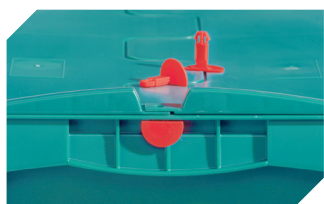

Autres coloris / coloris spéciaux disponibles sur demande

Information & Service
www.bito.com

BITO
 LAGERTECHNIK

Bacs pour petit matériel, série KLT, avec couvercle double rabat intégré

KLTD64420 | Accessoires

Étiquettes

pour BITOBOX XL et KLT d'une hauteur
d'au moins 170 mm

l 210 x H 74 mm

43-14557

Scellés de sécurité

pour bacs gerbables norme Europe,
série XL et pour bacs pour petit
matériel, série KLT

9-16271

Séparateurs emboîtables

épaisseur du matériel 5 mm

l 1150 x H 50 mm

43-18417

Coiffes pour conteneurs palettisés

l 1220 x l 820 mm

9-18421

Protège-étiquettes

pour bacs gerbables norme Europe,
série XL et pour bacs pour petit
matériel, série KLT