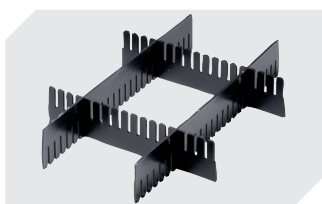

Autres coloris / coloris spéciaux disponibles sur demande

Information & Service
www.bito.com

BITO
 LAGERTECHNIK

Bacs pour petit matériel, série KLT, avec couvercle double rabat intégré

KLTD64420 | Accessoires

Étiquettes

pour BITOBOX XL et KLT d'une hauteur
d'au moins 170 mm

l 210 x H 74 mm

43-14557

Scellés de sécurité

pour bacs gerbables norme Europe,
série XL et pour bacs pour petit
matériel, série KLT

9-16271

Séparateurs emboîtables

épaisseur du matériel 5 mm

l 1150 x H 50 mm

43-18417

Coiffes pour conteneurs palettisés

l 1220 x l 820 mm

9-18421

Protège-étiquettes

pour bacs gerbables norme Europe,
série XL et pour bacs pour petit
matériel, série KLT