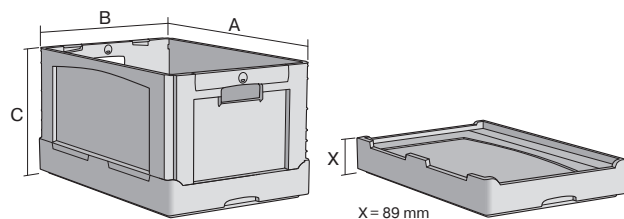

La BITOBOX pliable EQ - à poignée ouverte, à fond lisse

EQ64321 | Fiche technique

Pos. Dimensions, tolérances conformes à la norme DIN 16901

| Pos. | Dimensions, tolérances conformes à la norme DIN 16901 | |
|------|---|--------|
| A | Longueur extérieure au bord sup. | 600 mm |
| B | Largeur extérieure au bord sup. | 400 mm |
| C | Hauteur | 320 mm |

Caractéristiques produit

| Caractéristiques produit | * Charges selon la norme EN 13117 |
|--------------------------|-----------------------------------|
| Poids propre | 2,58 kg |
| Capacité de gerbage* | 180 kg |
| *Capacité de charge | 20 kg |
| Volume | 65 litres |
| Garantie | 5 year BITO QUALITY |
| ESD | No |
| Résistance thermique | -20°C à +90°C |
| Sécurité alimentaire | ✓ |
| Matériau | PP |
| Article en stock | - |
| pcs/lot | 1 |
| coloris | orange/gris |
| Réf. | 51-31453 |

Autres coloris / coloris spéciaux disponibles sur demande

Dimensions, tolérances conformes à la norme DIN 16901

| Dimensions, tolérances conformes à la norme DIN 16901 | |
|---|--------|
| Longueur extérieure au bord sup. | 600 mm |
| Largeur extérieure au bord sup. | 400 mm |
| Hauteur | 320 mm |
| Longueur intérieure au bord supérieur | 568 mm |
| Largeur intérieure au bord sup. | 368 mm |
| Longueur intérieure à la base | 557 mm |
| Largeur intérieure à la base | 357 mm |
| Hauteur intérieure | 317 mm |

Information & Service
www.bito.com

BITO
 LAGERTECHNIK

La BITOBOX pliable EQ - à poignée ouverte, à fond lisse
EQ64321 | Accessoires

Plateaux roulants
matériel des roues : PP
l 620 x l 420 mm
43-1491

Scellés de sécurité avec marquage laser
pour bacs pliables BITO EQ
51-31666