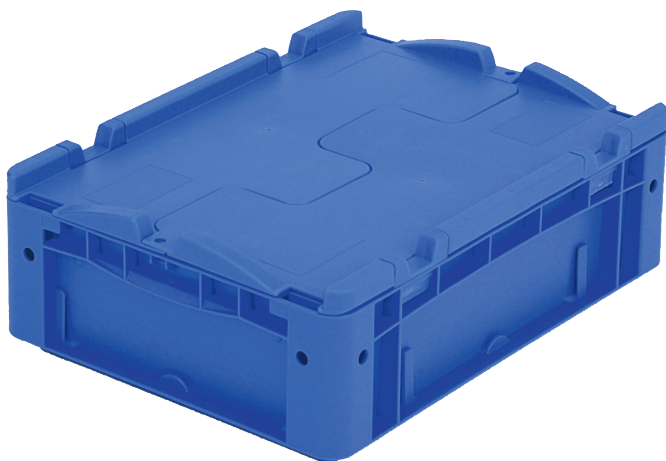

# Bacs gerbables norme Europe, série XL, avec couvercle double rabat intégré

## XLD43121 | Fiche technique

Pos. Dimensions, tolérances conformes à la norme DIN 16901

A	Longueur extérieure au bord sup.	400 mm
B	Largeur extérieure au bord sup.	300 mm
C	Hauteur	138 mm

### Caractéristiques produit

\* Charges selon la norme EN 13117

Poids propre	1,32 kg
Capacité de gerbage*	250 kg
*Capacité de charge	30 kg
Volume	10 litres

Garantie	5 year BITO QUALITY
ESD	Version ESD sur demande
Résistance thermique	-20°C à +80°C
Sécurité alimentaire	✓
Matériau	PP