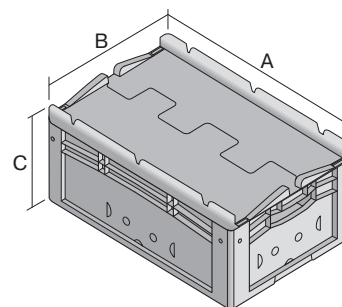

# Bacs gerbables norme Europe, série XL, avec couvercle double rabat intégré

## XLD43121 | Fiche technique

Pos. Dimensions, tolérances conformes à la norme DIN 16901

A	Longueur extérieure au bord sup.	400 mm
B	Largeur extérieure au bord sup.	300 mm
C	Hauteur	138 mm

### Caractéristiques produit

\* Charges selon la norme EN 13117

Poids propre	1,32 kg
Capacité de gerbage*	250 kg
*Capacité de charge	30 kg
Volume	10 litres

Garantie	5 year BITO QUALITY
ESD	Version ESD sur demande
Résistance thermique	-20°C à +80°C
Sécurité alimentaire	✓
Matériau	PP

Dimensions, tolérances conformes à la norme DIN 16901

Longueur extérieure au bord sup.	400 mm
Largeur extérieure au bord sup.	300 mm
Hauteur	138 mm
Longueur intérieure au bord supérieur	368 mm
Largeur intérieure au bord sup.	268 mm
Longueur intérieure à la base	359 mm
Largeur intérieure à la base	259 mm
Hauteur intérieure	117 mm