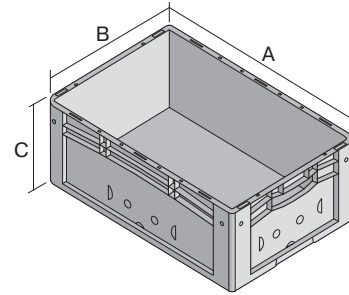

# Eurostapelbehälter XL, Standardausführung

## XL43121 | Datenblatt

Pos. Abmessungen, Toleranzen nach DIN 16901

A	Außenlänge oben	400 mm
B	Außenbreite oben	300 mm
C	Höhe	120 mm

Eigenschaften	*Belastungsangaben nach EN 13117
Eigengewicht	0,84 kg
*Auflast	250 kg
*Inhaltsbelastung	30 kg
Volumen	9,8 Liter
Garantie	5 year BITO QUALITY
ESD	ESD auf Anfrage
Temperaturbeständigkeit	-20°C bis +80°C
Lebensmittelecht	✓
Material	PP
Lagerartikel	✓
Stück/VE	1
Farbe	grau
Bestell-Nr.	43-15307

Weitere Farben / Sonderfarben auf Anfrage

Abmessungen, Toleranzen nach DIN 16901

Außenlänge oben	400 mm
Außenbreite oben	300 mm
Höhe	120 mm
Innenlänge oben	368 mm
Innenbreite oben	268 mm
Innenlänge unten	359 mm
Innenbreite unten	259 mm
Innenhöhe	117 mm

Bedruckung

Tampondruck Längsseite	10 x 230 mm
Heißprägung Vorderseite	10 x 230 mm
Heißprägung Rückseite	10 x 230 mm
Heißprägung Längsseite	10 x 230 mm
Spritzprägung Längsseite	25 x 135 mm

Information & Service  
[www.bito.com](http://www.bito.com)