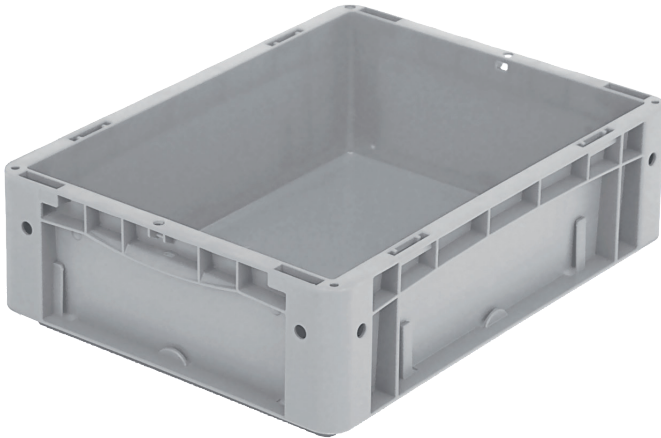

# Eurostapelbehälter XL, Standardausführung

## XL43121 | Datenblatt

Pos. Abmessungen, Toleranzen nach DIN 16901

A	Außenlänge oben	400 mm
B	Außenbreite oben	300 mm
C	Höhe	120 mm

Eigenschaften	*Belastungsangaben nach EN 13117
Eigengewicht	0,84 kg
*Auflast	250 kg
*Inhaltsbelastung	30 kg
Volumen	9,8 Liter
Garantie	5 year BITO QUALITY
ESD	ESD auf Anfrage
Temperaturbeständigkeit	-20°C bis +80°C
Lebensmittelecht	✓
Material	PP
Lagerartikel	✓
Stück/VE	1
Farbe	grau
Bestell-Nr.	43-15307

Weitere Farben / Sonderfarben auf Anfrage

Abmessungen, Toleranzen nach DIN 16901

Außenlänge oben	400 mm
Außenbreite oben	300 mm
Höhe	120 mm
Innenlänge oben	368 mm
Innenbreite oben	268 mm
Innenlänge unten	359 mm
Innenbreite unten	259 mm
Innenhöhe	117 mm

# Eurostapelbehälter XL, Standardausführung **XL43121** | Zubehör

**Palettenabdeckhauben**  
L 1220 x B 820 mm  
**9-18421**

**Auflagedeckel**  
für Eurostapelbehälter XL  
L 400 x B 300 mm  
**43-20303**