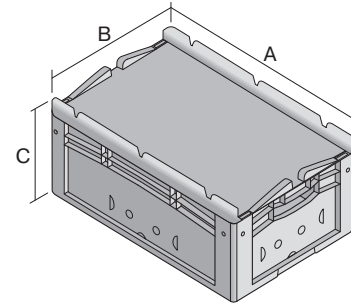

Eurostapelbehälter XL, mit einteiligem Klappdeckel und Schnappverschluss

XL64221ASDV | Datenblatt

Pos. Abmessungen, Toleranzen nach DIN 16901

A	Außenlänge oben	600 mm
B	Außenbreite oben	400 mm
C	Höhe	238 mm

Eigenschaften	*Belastungsangaben nach EN 13117
Eigengewicht	2,91 kg
*Auflast	300 kg
*Inhaltsbelastung	15 kg
Volumen	41 Liter
Garantie	5 year BITO QUALITY
ESD	ESD auf Anfrage
Temperaturbeständigkeit	-20°C bis +80°C
Lebensmittelecht	✓
Material	PP
Lagerartikel	✓
Stück/VE	1
Farbe	rot
Bestell-Nr.	43-22263

Weitere Farben / Sonderfarben auf Anfrage

Abmessungen, Toleranzen nach DIN 16901

Außenlänge oben	600 mm
Außenbreite oben	400 mm
Höhe	238 mm
Innenlänge oben	568 mm
Innenbreite oben	368 mm
Innenlänge unten	559 mm
Innenbreite unten	359 mm
Innenhöhe	216 mm

Bedruckung

Tampondruck Vorderseite	40 x 250 mm
Tampondruck Rückseite	40 x 250 mm
Tampondruck Längsseite	40 x 250 mm
Heißprägung Vorderseite	40 x 250 mm
Heißprägung Rückseite	40 x 250 mm
Heißprägung Längsseite	40 x 250 mm
Spritzprägung Längsseite	25 x 180 mm