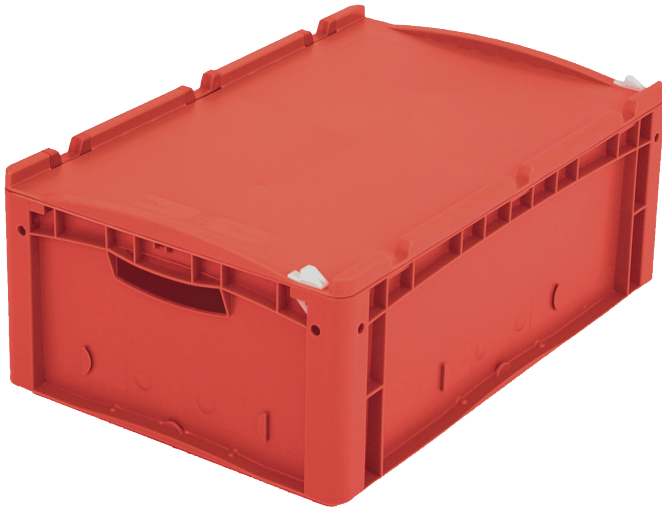

Eurostapelbehälter XL, mit einteiligem Klappdeckel und Schnappverschluss

XL64221ASDV | Datenblatt

Pos. Abmessungen, Toleranzen nach DIN 16901

A	Außenlänge oben	600 mm
B	Außenbreite oben	400 mm
C	Höhe	238 mm

Eigenschaften	*Belastungsangaben nach EN 13117
Eigengewicht	2,91 kg
*Auflast	300 kg
*Inhaltsbelastung	15 kg
Volumen	41 Liter
Garantie	5 year BITO QUALITY
ESD	ESD auf Anfrage
Temperaturbeständigkeit	-20°C bis +80°C
Lebensmittelecht	✓
Material	PP
Lagerartikel	✓
Stück/VE	1
Farbe	rot
Bestell-Nr.	43-22263

Weitere Farben / Sonderfarben auf Anfrage

Abmessungen, Toleranzen nach DIN 16901

Außenlänge oben	600 mm
Außenbreite oben	400 mm
Höhe	238 mm
Innenlänge oben	568 mm
Innenbreite oben	368 mm
Innenlänge unten	559 mm
Innenbreite unten	359 mm
Innenhöhe	216 mm

Information & Service
www.bito.com

BITO
 LAGERTECHNIK

Eurostapelbehälter XL, mit einteiligem Klappdeckel und Schnappverschluss XL64221ASDV | Zubehör

Palettenabdeckhauben
L 1220 x B 820 mm
9-18421

Transportroller
Material Rad: Gummi
L 620 x B 420 mm
43-21883