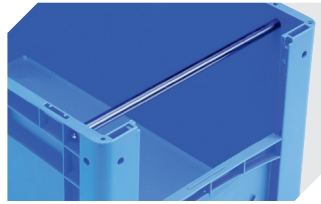

*Belastungsangaben nach EN 13117 bei 23°C Umgebungstemperatur

Information & Service
www.bito.com

BITO
 LAGERTECHNIK

Eurostapelbehälter XL, mit stirnseitiger Sicht-/Entnahmeöffnung XL64224 | Zubehör

Etiketten
für BITOBOX XL und KLT mit einer
Mindesthöhe von 170 mm
B 210 x H 74 mm
43-14557

Sichtscheiben
für Eurostapelbehälter XL
43-18589

Etikettenabdeckungen
für Eurostapelbehälter XL und
Kleinladungsträger KLT
B 209 x H 67 mm
9-20053

Auflagedeckel
für Eurostapelbehälter XL
L 600 x B 400 mm
43-20301

Griffverschlüsse
für Eurostapelbehälter XL Höhe 170,
220 und 270 mm
43-31450

Tragestangen
für Eurostapelbehälter XL
für Eurostapelbehälter BN
L 267 x Ø 15 mm
43-9408

Information & Service
www.bito.com

BITO
LAGERTECHNIK