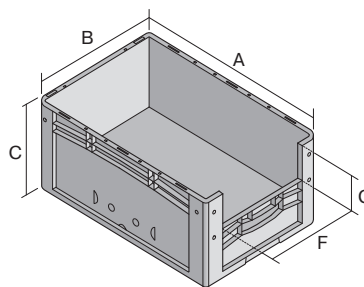

Eurostapelbehälter XL, mit stirnseitiger Sicht-/Entnahmeöffnung

XL64224 | Datenblatt

Pos. Abmessungen, Toleranzen nach DIN 16901

Pos.	Abmessungen, Toleranzen nach DIN 16901	
A	Außenlänge oben	600 mm
B	Außenbreite oben	400 mm
C	Höhe	220 mm
F	Breite der Sicht-/Entnahmeöffnung	274 mm
G	Höhe der Sicht-/Entnahmeöffnung	106 mm

Eigenschaften

Eigengewicht	1,80 kg
*Auflast	250 kg
*Inhaltsbelastung	15 kg
Volumen	41 Liter
Garantie	5 year BITO QUALITY
ESD	ESD auf Anfrage
Temperaturbeständigkeit	-20°C bis +80°C
Lebensmittelecht	✓
Material	PP
Lagerartikel	-
Stück/VE	1
Farbe	blau
Bestell-Nr.	43-14988

Abmessungen, Toleranzen nach DIN 16901

Außenlänge oben	600 mm
Außenbreite oben	400 mm
Höhe	220 mm
Innenlänge oben	568 mm
Innenbreite oben	368 mm
Innenhöhe	216 mm
Sicht-/Entnahmeöffnung B x H	274 x 106 mm

*Belastungsangaben nach EN 13117 bei 23°C Umgebungstemperatur

Information & Service
www.bito.com

BITO
 LAGERTECHNIK

Eurostapelbehälter XL, mit stirnseitiger Sicht-/Entnahmeöffnung XL64224 | Zubehör

Etiketten
für BITOBOX XL und KLT mit einer
Mindesthöhe von 170 mm
B 210 x H 74 mm
43-14557